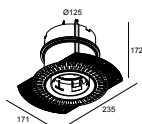

1->2

Montage kit

28400 0010 MOUNTING KIT ENTERO RD-S O.F.A.

28500 0220 MOUNTING KIT DEEP ENTERO RD-S TRIMLESS

ENTERO RD-S TRIMLESS 93020 W

28425 9320 W

Montage kit spanplafond

28400 0070 MOUNTING KIT ENTERO RD-S CSC

28400 0130 MOUNTING KIT ENTERO RD-S WSC

Montage kit - side air + light

29810 0110 MOUNTING KIT SIDE AIR 105

Montage kit - top air + light

29810 0130 MOUNTING KIT TOP AIR 105

Montage kit - side air only

29810 0100 MOUNTING KIT SIDE AIR ONLY 1

ENTERO RD-S TRIMLESS 93020 W

28425 9320 W

Montage kit - top air only

29810 0200 MOUNTING KIT TOP AIR ONLY 1

Montage kit - no air

29810 0120 MOUNTING KIT NO AIR 105

ENTERO RD-S TRIMLESS 93020 W

28425 9320 W