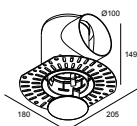

1->2

Montage kit

28400 0010 MOUNTING KIT ENTERO RD-S O.F.A.

28500 0220 MOUNTING KIT DEEP ENTERO RD-S TRIMLESS

ENTERO RD-S TRIMLESS 93020 W

28425 9320 W

Montage kit spanplafond

28400 0070 MOUNTING KIT ENTERO RD-S CSC

28400 0130 MOUNTING KIT ENTERO RD-S WSC

Montage kit - side air + light

29810 0110 MOUNTING KIT SIDE AIR 105

Montage kit - top air + light

29810 0130 MOUNTING KIT TOP AIR 105

Montage kit - side air only

29810 0100 MOUNTING KIT SIDE AIR ONLY 1