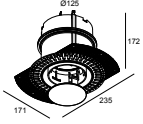

1->2

Montage kit

28400 0010 MOUNTING KIT ENTERO RD-S O.F.A.

28500 0220 MOUNTING KIT DEEP ENTERO RD-S TRIMLESS

ENTERO RD-S TRIMLESS 93020 W

28425 9320 W

Montage kit spanplafond

28400 0070 MOUNTING KIT ENTERO RD-S CSC

28400 0130 MOUNTING KIT ENTERO RD-S WSC

Montage kit - side air + light

29810 0110 MOUNTING KIT SIDE AIR 105

Montage kit - top air + light

29810 0130 MOUNTING KIT TOP AIR 105

Montage kit - side air only

29810 0100 MOUNTING KIT SIDE AIR ONLY 1

ENTERO RD-S TRIMLESS 93020 W

28425 9320 W

Montage kit - top air only

29810 0200 MOUNTING KIT TOP AIR ONLY 1

Montage kit - no air

29810 0120 MOUNTING KIT NO AIR 105

ENTERO RD-S TRIMLESS 93020 W

28425 9320 W