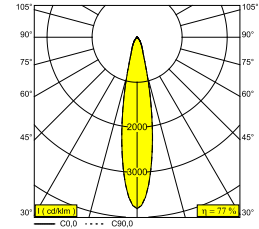

ENTERO RD-S TRIMLESS 93020 W

28425 9320 W

BESCHIKBAAR IN
ZWART 28425 9320 B
GOUD KLEUR 28425 9320 GC
WIT 28425 9320 W

0-30°/355°

 [Bekijk op website](#)

Algemene info

| | |
|-------------------------------|--|
| LOCATIE | binnen |
| INSTALLATIE | Plafond Inbouw |
| ZAAGMAAT/OPENING (MM) | rond - Ø KIT |
| INBOUWDIEPTE (MM) | 105 |
| STOF EN WATERDICHTHEID | IP20 |
| GEWICHT (KG) | 0.235 |
| RICHTBAARHEID | 0° tot 30° zwenkbaar, 355° roteerbaar |
| INFO | REFLECTOR FL-20° EXCL.LED POWER SUPPLY 350-700mA-DC Optional REFLECTOR 45° available |

Elektrische info

| | |
|-----------------------|-----|
| KLASSE | III |
| ENERGIE KLASSE | E |

Info lichtbron

| | |
|--------------------------|--|
| Lightsource Name | LED |
| Lichtbron | LED array 5,8-12,4W / CRI>90 (R9: 52) / 3000K / 787-1467lm |
| TM-30-15 Waarden | Rf: 90 / Rg: 99 |
| SDCM | SDCM1 |
| Risk-groep | RG1 |
| LM80 | L90B10 > 50000 |
| LED techniek (lichtbron) | 1467lm // 12,4W // 118lm/W |
| LED techniek (toestel) | 1127lm // 14W // 79lm/W |