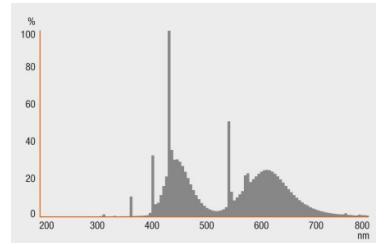

Productfamilie datasheet

L 15 W/77, L 18 W/77, L 30 W/77, L 36 W/77, L 58 W/77

L 15 W/77, L 18 W/77, L 30 W/77, L 36 W/77, L 58 W/77

Veiligheidsinstructies

Ingeval van lampbreuk: www.osram.com/brokenlamp

Applicatie-advies

Zie voor meer gedetailleerde applicatie-informatie en -grafieken de productdatasheet.

Logistieke data