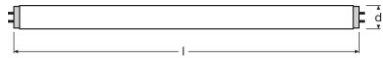

Productfamilie datasheet

L 15 W/77, L 18 W/77, L 30 W/77, L 36 W/77, L 58 W/77

L 15 W/77, L 18 W/77, L 30 W/77, L 36 W/77, L 58 W/77

Veiligheidsinstructies

Ingeval van lampbreuk: www.osram.com/brokenlamp

Applicatie-advies

Zie voor meer gedetailleerde applicatie-informatie en -grafieken de productdatasheet.

Logistieke data