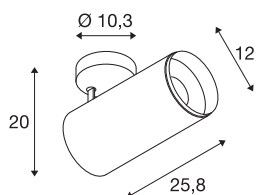

NUMINOS® SPOT DALI XL

plafondopbouwarmatuur wit / zwart 36W 4000K 24°

Het NUMINOS armatuursysteem van SLV combineert technologie, design en functionaliteit als geen ander. Zo kunt u met verschillende downlights en spots duizend mogelijkheden voor lichtontwerp ervaren. Ook met de NUMINOS® SPOT DALI XL indoor plafondopbouwarmatuur, die overtuigt door de beste afwerking en lichtkwaliteit. De spot is perfect voor gerichte accentverlichting of zelfs verlichting van grotere gebieden. De plafondinbouwarmatuur overtuigt met een opgenomen vermogen van 36 Watt, een lichtsterkte van 3800 Lumen, een kleurtemperatuur van 4000 Kelvin en een kleurweergave-index van 90. De installatie is dan ook nog een fluitje van een cent. Wanneer kiest u voor NUMINOS® van SLV?

TECHNISCHE GEGEVENS

| | |
|-------------------------------------|----------------------|
| Art.nr. | 1005756 |
| Aantal verschillende lichtopeningen | 1 |
| Draai- of zwenkbaar | Draai- en kantelbaar |
| Montage | opbouw |
| Montagebeschrijving | plafond |
| dimbaar | Ja |
| Dimtechnologie | DALI |
| Primaire nominale spanning | 220-240V ~50/60Hz |
| Secundaire stroom/spanning | 900 mA |
| Beschermingsklasse | I |
| Wattage | 36 W |
| minimale omgevingstemperatuur | -20 °C |
| maximale omgevingstemperatuur | 35 °C |
| Aantal armaturen bij LS B16A | 18 |
| Aantal armaturen bij LS C16A | 18 |
| Niveau van inschakelstroom | 15 A |
| Duur van inschakelstroom | 100 µs |
| Stroboscopisch effect (SVM) | 0 |
| Lumen | 3800 lm |
| Lichtkleurtemperatuur | 4000 Kelvin |
| Stralingshoek | 24 ° |
| Kleur | wit |

| | |
|------------------|---------|
| CRI | 90 |
| UGR ≤ | 19 |
| LXXBXX-gegevens | L80B50 |
| Levensduur | 50000 h |
| Lengte | 25.8 cm |
| Hoogte | 20 cm |
| Diameter | 12 cm |
| Nettogewicht | 1.5 kg |
| Brutogewicht | 2 kg |
| BIG WHITE pagina | 101 |