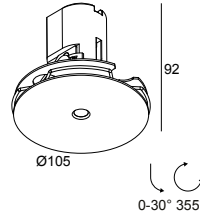

NIME II TRIMLESS OK 92735 PRIM

26415 9220 PRIM

DISPONIBLE EN
APPRET 26415 9220 PRIM

 [Voir sur le site Web](#)

Informations générales

EMPLACEMENT	interieur
INSTALLATION	Plafond Encastré
FORME / TAILLE DE DÉCOUPE (MM)	circulaire - Ø KIT
PROFONDEUR D'ENCASTREMENT (MM)	90
PROTECTION CONTRE LA PÉNÉTRATION	IP20
POIDS (KG)	0.3
ORIENTATION	0° à 30° inclinable, 355° rotatif
INFORMATIONS	LENS FL-35° EXCL.LED POWER SUPPLY 350-700mA-DC