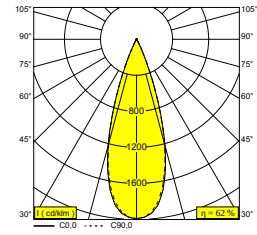

NIME II TRIMLESS OK 92735 PRIM

26415 9220 PRIM

DISPONIBLE EN
APPRET 26415 9220 PRIM

 [Voir sur le site Web](#)

Informations générales

EMPLACEMENT	interieur
INSTALLATION	Plafond Encastré
FORME / TAILLE DE DÉCOUPE (MM)	circulaire - Ø KIT
PROFONDEUR D'ENCASTREMENT (MM)	90
PROTECTION CONTRE LA PÉNÉTRATION	IP20
POIDS (KG)	0.3
ORIENTATION	0° à 30° inclinable, 355° rotatif
INFORMATIONS	LENS FL-35° EXCL.LED POWER SUPPLY 350-700mA-DC

Informations électriques

CLASSE	III
CLASSE D'ÉNERGIE	G

Info Source lumineuse

Lightsource Name	LED
Source de lumière	LED array 3,9-8,2W / CRI>90 (R9: 56) / 2700K / 385-677lm
Valeurs TM-30	Rf: 91 / Rg: 99
SDCM	SDCM2
Groupe de risque	RG2 (threshold 0,6m)
LM80	L90B10 > 41000
Techniques LED (source lumineuse)	677lm // 8,2W // 83lm/W
Techniques LED (luminaire)	420lm // 9W // 45lm/W