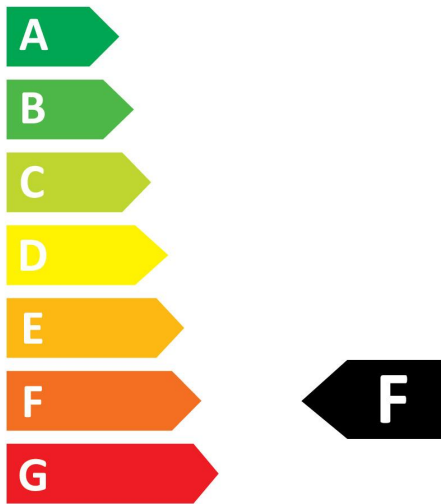

TOLEDO CANDLE

ToLEDo Candle V7 250LM 827 E14 SL

0029603

Product features

- Reeks multidirectionele frosted ledlampen - Lampvoet E14 of E27. Kaars- en kogelvorm. Tot 90% energiebesparing. CRI > 80 - Beschikbaar in 2700K, 4000K et 6500K. 100% retrofit met een gloeilamp. Onmiddellijke ontsteking bij 100% lichtstroom. Verwachte levensduur : 15.000 uur. 50.000 schakelcycli. 3 jaar garantie. Niet geschikt voor gesloten armaturen.

TOLEDO CANDLE

ToLEDo Candle V7 250LM 827 E14 SL
0029603

Dimbaar	Neen
Gemiddelde levensduur (nominaal) (u)	15000
EAN code	5410288296036

DATA TABLE

General data

Productnaam	ToLEDo Candle V7 250LM 827 E14 SL
Technologie	LED
Watt (nominaal) (W)	2.5
Lampvoet	E14
Type armatuur (open/gesloten)	Open
Algemene toepassing	Horeca, Residentieel & Consument
Omgevingstemperatuur (°C)	-20°C...+40°C
Werkingsstemperatuur (°)	25
ETIM klasse	EC001959
E-nummer FI	4740994
Garantie	3 jaar

Optical data

Lichtstroom (nominaal) (lm)	250
Nuttige lichtstroom (nominaal) (lm)	250
Kleurtemperatuur (K)	2700
Lichtkleur	Homelight
CRI (Ra)	80
Initiële kleurvariatie (SDCM)	SDCM6
Photobiological Risk Group	RG0
Vermogen van lumen aan einde nominale levensduur (lm)	70

PHOTOMETRY

TECHNICAL DRAWINGS

TOLEDO CANDLE

ToLEDo Candle V7 250LM 827 E14 SL
0029603

0029603

3
kWh/1000h

2019/2015

SYLVANIA