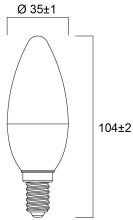

Physical data

Lengte (mm)	104
Nominale diameter product (mm)	35
Gewicht (kg)	0.018

Packaging

Beschrijving verpakking	Karton
EAN code	5410288296036
Enkele lengte verpakking (cm)	4.5
Enkele breedte verpakking (cm)	4.5
Hoogte eenheidsverpakking (cm)	11.0
DUN14 (outer)	15410288296033
Eenheden per omdoos	6
Lengte omdoos (cm)	14.3
Breedte omdoos (cm)	9.7
Diepte omdoos (cm)	12.0

PHOTOMETRY

TECHNICAL DRAWINGS

TOLEDO CANDLE

ToLEDo Candle V7 250LM 827 E14 SL
0029603

0029603

3
kWh/1000h

2019/2015

SYLVANIA