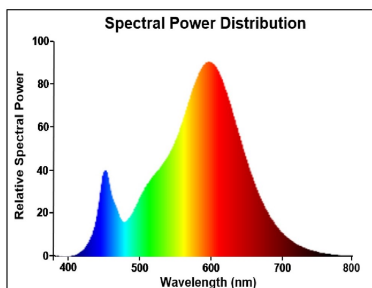

TOLEDO CANDLE

ToLEDo Candle V7 250LM 827 E14 SL

0029603

Gemiddelde nominale levensduur - L70 B50	15000
Gemiddelde levensduur (nominaal) (u)	15000
Gemiddelde levensduur (nominaal) (uur)	15000

Physical data

Lengte (mm)	104
Nominale diameter product (mm)	35
Gewicht (kg)	0.018

Packaging

Beschrijving verpakking	Karton
EAN code	5410288296036
Enkele lengte verpakking (cm)	4.5
Enkele breedte verpakking (cm)	4.5
Hoogte eenheidsverpakking (cm)	11.0
DUN14 (outer)	15410288296033
Eenheden per omdoos	6
Lengte omdoos (cm)	14.3
Breedte omdoos (cm)	9.7
Diepte omdoos (cm)	12.0

Safety data

Optimale bedrijfsomstandigheden (°C)	-20-40
Reinigingsinstructies bij breuk	Nvt
Lamp voor speciaal doeleinde	Nee
Uitsluitend te gebruiken in droge toepassingen	Ja
Geschikt voor huishoudelijke verlichting	Ja
Safety message	Niet geschikt voor geheel gesloten armaturen

PHOTOMETRY

TECHNICAL DRAWINGS