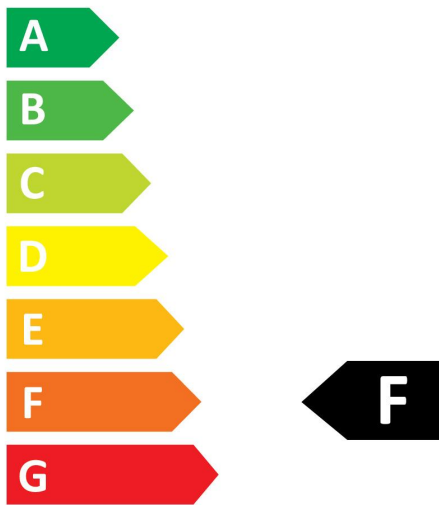

SYLVANIA

TOLEDO CANDLE

ToLEDo Candle V7 250LM 827 E14 SL
0029603

0029603

3
kWh/1000h

2019/2015