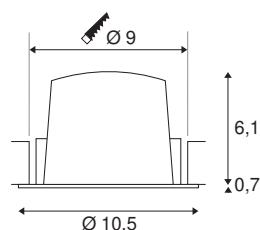

TECHNISCHE GEGEVENS

| | |
|-------------------------------------|---------------|
| Art.nr.: | 1003872 |
| Aantal verschillende lichtopeningen | 1 |
| Secundaire stroom/spanning | 500mA |
| Hoogte | 6.8 cm |
| Diameter | 10.5 cm |
| Inbouwdiameter | 9 cm |
| Inbouwdiepte | 7.5 cm |
| Nettogewicht | 0.24 kg |
| Brutogewicht | 0.28 kg |
| IP-code | IP 20 / IP 44 |
| Beschermingsklasse | III |
| Schokbestendigheidsklasse | IK02 |
| Schokbestendigheid | 0,2 Joule |
| Montage | inbouw |
| Montagebeschrijving | plafond |
| Wattage | 17.55 W |
| Lumen | 1600 lm |
| Lichtkleurtemperatuur | 3000 Kelvin |
| Stralingshoek | 55 ° |
| Kleur | zwart |
| CRI | 90 |
| UGR ≤ | 22 |