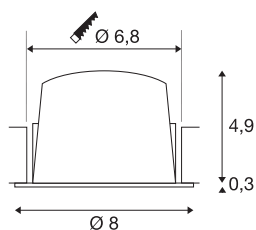

TECHNISCHE GEGEVENS

Art.nr.:	1003809
Aantal verschillende lichtopeningen	1
Secundaire stroom/spanning	250mA
Hoogte	5.2 cm
Diameter	8 cm
Inbouwdiameter	6.8 cm
Inbouwdiepte	5.5 cm
Nettogewicht	0.16 kg
Brutogewicht	0.185 kg
IP-code	IP 20 / IP 44
Beschermingsklasse	III
Schokbestendigheidsklasse	IK02
Schokbestendigheid	0,2 Joule
Montage	inbouw
Montagebeschrijving	plafond
Wattage	8.6 W
Lumen	730 lm
Lichtkleurtemperatuur	3000 Kelvin
Stralingshoek	40 °
Kleur	wit
CRI	90
UGR ≤	19