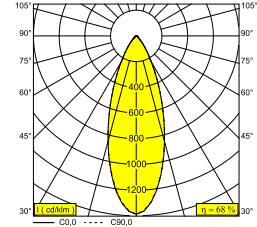

PLAT-OH! TRIMLESS 92736 W

29513 9220 W

BESCHIKBAAR IN
ZWART 29513 9220 B
GOUD KLEUR 29513 9220 GC
WIT 29513 9220 W

 [Bekijk op website](#)

Algemene info

LOCATIE	binnen
INSTALLATIE	Plafond Inbouw
ZAAGMAAT/OPENING (MM)	rond - ØKIT
INBOUWDIEPTE (MM)	55
STOF EN WATERDICHTHEID	IP20
GEWICHT (KG)	0.2
RICHTBAARHEID	0° tot 30° zwenkbaar
INFO	REFLECTOR FL-36° EXCL.LED POWER SUPPLY 500mA-DC

Elektrische info

KLASSE	III
ENERGIE KLASSE	E

Info lichtbron

Lightsource Name	LED
Lichtbron	LED array 5,8-8,6W / CRI>90 (R9: 60) / 2700K / 753-1041lm
TM-30-15 Waarden	Rf: 89 / Rg: 100
SDCM	SDCM1
Risk-groep	RG1
LM80	L90B10 > 50000
LED techniek (lichtbron)	1041lm // 8,6W // 121lm/W
LED techniek (toestel)	709lm // 10W // 72lm/W