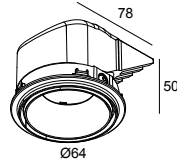

PLAT-OH! TRIMLESS 92736 W

29513 9220 W

BESCHIKBAAR IN
ZWART 29513 9220 B
GOUD KLEUR 29513 9220 GC
WIT 29513 9220 W

 [Bekijk op website](#)

Algemene info

LOCATIE	binnen
INSTALLATIE	Plafond Inbouw
ZAAGMAAT/OPENING (MM)	rond - ØKIT
INBOUWDIEPTE (MM)	55
STOF EN WATERDICHTHEID	IP20
GEWICHT (KG)	0.2
RICHTBAARHEID	0° tot 30° zwenkbaar
INFO	REFLECTOR FL-36° EXCL.LED POWER SUPPLY 500mA-DC

Benodigdheden

MOUNTING KIT PLAT-OH! TRIMLESS
 LED POWER SUPPLY 350 / 500mA-DC

Voor gedetailleerde montage gegevens, consulteer de handleiding: [29513_XXX0_HAND.pdf](#)

PLAT-OH! TRIMLESS 92736 W

29513 9220 W