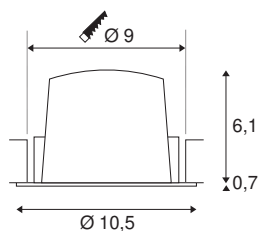

## TECHNISCHE GEGEVENS

Art.nr.:	1003880
Aantal verschillende lichtopeningen	1
Secundaire stroom/spanning	500mA
Hoogte	6.8 cm
Diameter	10.5 cm
Inbouwdiameter	9 cm
Inbouwdiepte	7.5 cm
Nettogewicht	0.24 kg
Brutogewicht	0.28 kg
IP-code	IP 20 / IP 44
Beschermingsklasse	III
Schokbestendigheidsklasse	IK02
Schokbestendigheid	0,2 Joule
Montage	inbouw
Montagebeschrijving	plafond
Wattage	17.55 W
Lumen	1500 lm
Lichtkleurtemperatuur	3000 Kelvin
Stralingshoek	40 °
Kleur	wit
CRI	90
UGR ≤	22