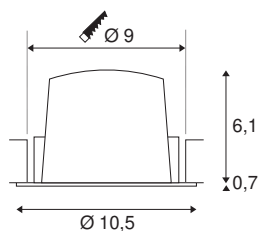

NUMINOS® DL M

indoor led plafondinbouwarmatuur zwart/wit 2700K
55° incl. bladveren

NUMINOS is het perfect op elkaar afgestemde armatuur-systeem van SLV dat functie, design en technologie combineert. De verschillende downlights en spots maken duidend verlichtingsmogelijkheden mogelijk. Zoals bij de NUMINOS® DL M plafondinbouwarmatuur, die indruk maakt door zijn hoogwaardige afwerking en licht. Ideaal voor discrete, moderne en ruimtebesparende verlichting die voorwerpen of de ruimte accentueert. De plafondinbouwarmatuur overtuigt met een opgenomen vermogen van 17,55 Watt, een lichtsterkte van 1600 Lumen, een kleurtemperatuur van 2700 Kelvin en een kleurweergave-index van 90. De installatie is dan ook nog een fluitje van een cent. Wanneer kiest u voor de modulaire variant van SLV?

TECHNISCHE GEGEVENS

Art.nr.:	1003848
Aantal verschillende lichtopeningen	1
Secundaire stroom/spanning	500mA
Hoogte	6.8 cm
Diameter	10.5 cm
Inbouwdiameter	9 cm
Inbouwdiepte	7.5 cm
Nettogewicht	0.24 kg
Brutogewicht	0.28 kg
IP-code	IP 20 / IP 44
Beschermingsklasse	III
Schokbestendigheidsklasse	IK02
Schokbestendigheid	0,2 Joule
Montage	inbouw
Montagebeschrijving	plafond
Wattage	17.55 W
Lumen	1600 lm
Lichtkleurtemperatuur	2700 Kelvin
Stralingshoek	55 °
Kleur	zwart
CRI	90
UGR ≤	22