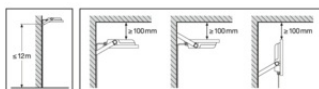

Productcode	Verpakkingseenheid (stuks per verpakking)	Afmetingen (lengte x breedte x hoogte)	Brutogewicht	Volume
4099854306648	Vouwdoos 1	78 mm x 354 mm x 454 mm	4766.00 g	12.54 dm³
4099854306655	Verzenddoos 2	370 mm x 173 mm x 481 mm	10102.00 g	30.79 dm³

De genoemde productcodes beschrijven de kleinste hoeveelheid die besteld kan worden. Eén verzendeenheid kan bestaan uit één of meer afzonderlijke producten. Bij het plaatsen van een order enkele of veelvouden van de verpakkingseenheid invoeren.

AANVULLENDE CATALOGUSINFORMATIE

					230 Vac			
A	B	C	IP	IP	C RA	B RA	C RA	
69W	150	108	8.5	2x M8	0.045m²	25	40	41
100W	150	108	10.5	2x M8	0.070m²	6	5	9
133W	170	118	10.5	2x M8	0.085m²	4	4	7
167W	170	118	12.5	2x M10	0.105m²	4	4	7

Referenties / Links

– Voor garantie zie www.benelux.ledvance.com/garantie

DISCLAIMER

Onder voorbehoud van verandering zonder kennisgeving. Fouten en drukfouten voorbehouden. Zorg ervoor dat u de meest recente versie gebruikt.