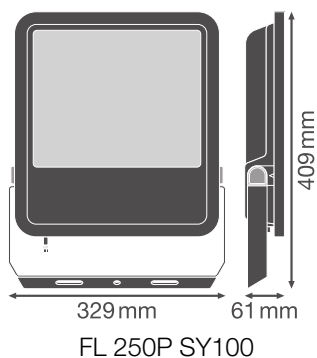

Productkenmerken

- Hoog lichtrendement: tot 150 lm/W
- IP-code: IP66
- Voorgeïnstalleerde, flexibele kabel van 1 m (H05RN-F), gewikkeld 3 x 1,0 mm² enkele draden
- Reflectorgebaseerde, symmetrische lichtverdeling met een uitstralingshoek van 100° x 100°
- Montagebeugel met 30° hoek en breed rotatiebereik

Fotometrische gegevens

Lichtstroom	25000 lm / 22500 lm
Lichtstroom efficiëntie	150 lm/W
Kleurtemperatuur	6500 K
Lichtkleur	Koel daglicht
Kleurweergave-index Ra	80
Standaardafwijking van kleurproeven	5 sdc _m
Stroboscoopeffect waarde SVM	≤0.9
Fotobiologische veiligheidsgroep EN62778	RG1
Fotobiologische veiligheidsgroep EN62471	RG1
Stralingshoek	100 ° x 100 °

FL 250 P 167W 25KLM 865 PS SY100 BK

FL 250 P 167W 25KLM 865 PS SY100 BK

AFMETINGEN & GEWICHT

Lengte	329,00 mm
Breedte	61,00 mm
Hoogte	409,00 mm
Product gewicht	4420,00 g
Kabellengte	1000 mm

MATERIALEN & KLEUREN

LOGISTIEKE GEGEVENS

Productcode	Verpakkingseenheid (stuks per verpakking)	Afmetingen (lengte x breedte x hoogte)	Brutogewicht	Volume
4099854306648	Vouwdoos 1	78 mm x 354 mm x 454 mm	4766.00 g	12.54 dm ³
4099854306655	Verzenddoos 2	370 mm x 173 mm x 481 mm	10102.00 g	30.79 dm ³