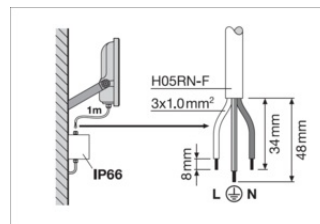

Productcode	Verpakkingseenheid (stuks per verpakking)	Afmetingen (lengte x breedte x hoogte)	Brutogewicht	Volume
4099854306648	Vouwdoos 1	78 mm x 354 mm x 454 mm	4766.00 g	12.54 dm³
4099854306655	Verzenddoos 2	370 mm x 173 mm x 481 mm	10102.00 g	30.79 dm³

De genoemde productcodes beschrijven de kleinste hoeveelheid die besteld kan worden. Eén verzendeenheid kan bestaan uit één of meer afzonderlijke producten. Bij het plaatsen van een order enkele of veelvouden van de verpakkingseenheid invoeren.

AANVULLENDE CATALOGUSINFORMATIE

					230 Vac			
A	B	C	IP	IP	C RA	B RA	C RA	
69W	150	108	8.5	2x M8	0.045m²	25	40	41
100W	150	108	10.5	2x M8	0.070m²	6	5	9
133W	170	118	10.5	2x M8	0.085m²	4	4	7
167W	170	118	12.5	2x M10	0.105m²	4	4	7

Referenties / Links

– Voor garantie zie www.benelux.ledvance.com/garantie

DISCLAIMER

Onder voorbehoud van verandering zonder kennisgeving. Fouten en drukfouten voorbehouden. Zorg ervoor dat u de meest recente versie gebruikt.