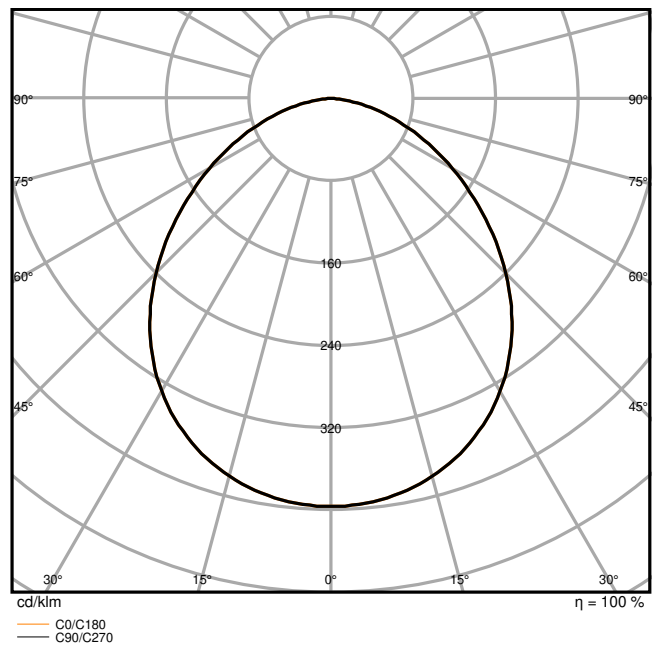

FL 250 P 167W 25KLM 865 PS SY100 BK

AFMETINGEN & GEWICHT

Lengte	329,00 mm
Breedte	61,00 mm
Hoogte	409,00 mm
Product gewicht	4420,00 g
Kabellengte	1000 mm