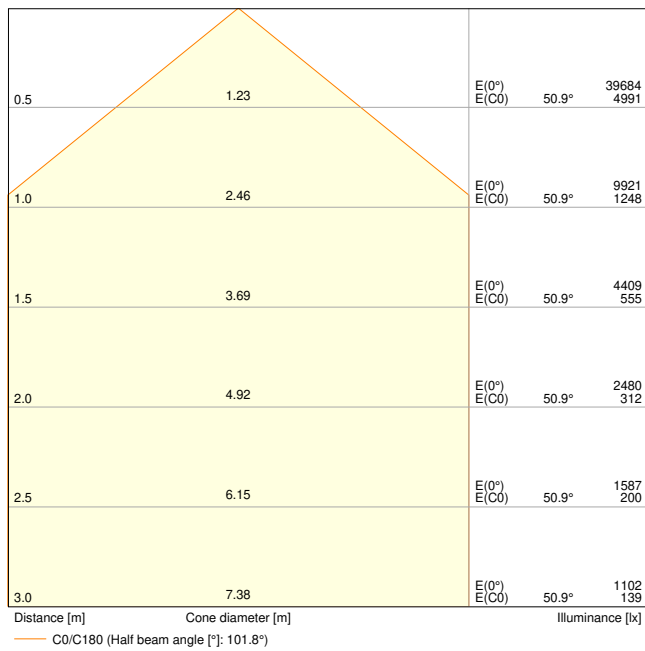

Productkenmerken

- Hoog lichtrendement: tot 150 lm/W
- IP-code: IP66
- Voorgeïnstalleerde, flexibele kabel van 1 m (H05RN-F), gewikkeld 3 x 1,0 mm² enkele draden
- Reflectorgebaseerde, symmetrische lichtverdeling met een uitstralingshoek van 100° x 100°
- Montagebeugel met 30° hoek en breed rotatiebereik

Fotometrische gegevens

Lichtstroom	25000 lm / 22500 lm
Lichtstroom efficiëntie	150 lm/W
Kleurtemperatuur	6500 K
Lichtkleur	Koel daglicht
Kleurweergave-index Ra	80
Standaardafwijking van kleurproeven	5 sdc _m
Stroboscoopeffect waarde SVM	≤0.9
Fotobiologische veiligheidsgroep EN62778	RG1
Fotobiologische veiligheidsgroep EN62471	RG1
Stralingshoek	100 ° x 100 °

FL 250 P 167W 25KLM 865 PS SY100 BK

FL 250 P 167W 25KLM 865 PS SY100 BK

AFMETINGEN & GEWICHT

Lengte	329,00 mm
Breedte	61,00 mm
Hoogte	409,00 mm
Product gewicht	4420,00 g
Kabellengte	1000 mm

MATERIALEN & KLEUREN