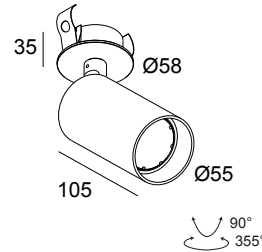

SPYCO CLIP Hi B

414 353 00 B

BESCHIKBAAR IN
ZWART 414 353 00 B
WIT 414 353 00 W

 [Bekijk op website](#)

Algemene info

LOCATIE	binnen
INSTALLATIE	Plafond Inbouw, Plafond Opbouw
ZAAGMAAT/OPENING (MM)	rond - 50
INBOUWDIEPTE (MM)	40
STOF EN WATERDICHTHEID	IP20
GEWICHT (KG)	0,2
RICHTBAARHEID	0° tot 90° zwenkbaar, 350° roteerbaar

Elektrische info

	1 x QPAR51 max.20W
KLASSE	II
DIM TYPE	net-dimbaar (fase afsnijding)

Info lichtbron

Lightsource Name	halogeen
------------------	----------

Opmerkingen

lamp not included

Voor gedetailleerde montage gegevens, consulteer de handleiding: [414_353_00_HAND.pdf](#)