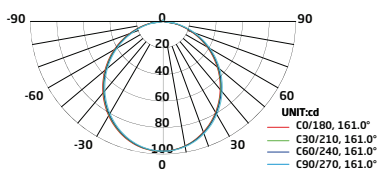

Série spots GU5.3 4 W

HOME

Spot LED GU5.3 4 W angle 90°

3000°K

4000°K

Équivalence:

35 W en solution d'éclairage classique.

IP20