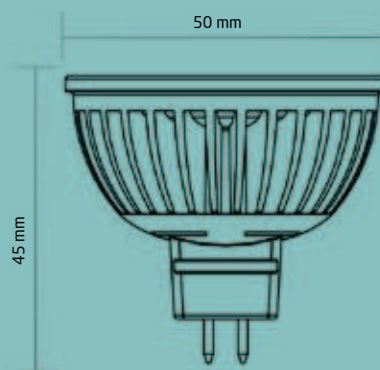

Série spots GU5.3 4 W

HOME

Spot LED GU5.3 4 W angle 90°

3000°K

4000°K

Équivalence:

35 W en solution d'éclairage classique.

IP20

Peut directement remplacer un luminaire MR16/GU5.3

Tension (V AC/DC)	T° couleur (°K)	Intensité lumineuse (lm)	Ra (%)	Référence
12	3000	290	>80	TLM004WWH09000
12	4000	290	>80	TLM004NWH09000

LES ARTICLES **HOME** DE LA GAMME TECO PROFESSIONAL SONT SPÉCIALEMENT ADAPTÉS À UN **USAGE DOMESTIQUE.**