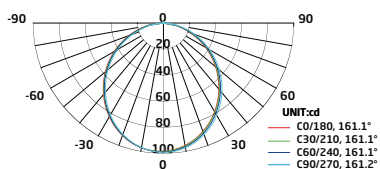

Série spots GU5.3 4 W

HOME

Spot LED GU5.3 4 W angle 90°

3000°K

4000°K

Équivalence:

35 W en solution d'éclairage classique.

IP20