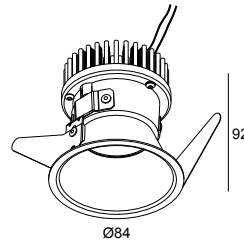

DEEP VARO AC 93033 DIM8 B

21927 9328 B

BESCHIKBAAR IN
ZWART 21927 9328 B
WIT 21927 9328 W

 [Bekijk op website](#)

Algemene info

LOCATIE	binnen
INSTALLATIE	Plafond Inbouw
ZAAGMAAT/OPENING (MM)	rond - 76
INBOUWDIEPTE (MM)	100
DIKTE MONTAGEOPPERVLAK (MM)	min.5
STOF EN WATERDICHTHEID	IP20
GEWICHT (KG)	0.3
RICHTBAARHEID	niet richtbaar
INFO	REFLECTOR FL-33°

Elektrische info

INGANGSSPANNING	230V / 50-60Hz
KLASSE	I
DIM TYPE	net-dimbaar (fase afsnijding)
ENERGIE KLASSE	F

Info lichtbron

Lightsource Name	LED
Lichtbron	AC LED array 8W / CRI>90 (R9: 54) / 3000K / 630lm
TM-30-15 Waarden	Rf: 91 / Rg: 98
SDCM	SDCM3
Risk-groep	RG1
LM80	L80B10 > 67000
LED techniek (lichtbron)	630lm // 8W // 79lm/W
LED techniek (toestel)	538lm // 8W // 67lm/W