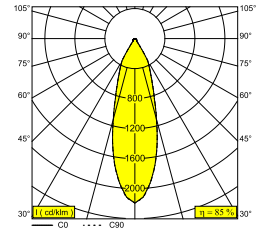

DEEP VARO AC 93033 DIM8 B

21927 9328 B

BESCHIKBAAR IN
ZWART 21927 9328 B
WIT 21927 9328 W

 [Bekijk op website](#)

Algemene info

LOCATIE	binnen
INSTALLATIE	Plafond Inbouw
ZAAGMAAT/OPENING (MM)	rond - 76
INBOUWDIEPTE (MM)	100
DIKTE MONTAGEOPPERVLAK (MM)	min.5
STOF EN WATERDICHTHEID	IP20
GEWICHT (KG)	0.3
RICHTBAARHEID	niet richtbaar
INFO	REFLECTOR FL-33°