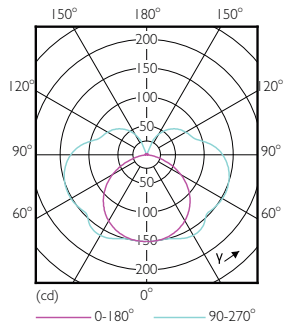

Product gegevens

Algemene informatie		Ingangsfrequentie	
Lampvoet	R7S [R7s]	Ingangsfrequentie	50 tot 60 Hz
Nominale levensduur	15.000 hr	Energieverbruik	7,5 W
Schakelcyclus	50.000	Lampstroom (nom.)	70 mA
Lamptype	LED	Overeenkomstig vermogen	60 W
Meetreferentie van lichtstroom	Sphere	Opstarttijd (nom.)	0,5 s
CE-markering	Ja	Opwarmtijd tot 60% licht	0,5 s
Conform EU RoHS-richtlijn	Ja	Arbeidsfactor	0,5
Gegevens lichttechniek		Spanning (nom.)	220-240 V
Kleurcode	840 [CCT of 4000K]	Operationele temperatuur	
Lichtstroom	1.000 lm	T-behuizing maximaal (nom.)	104 °C
Kleuraanduiding	Koelwit (CW)	Dimbaarheid en regelsystemen	
Gecorreleerde kleurtemperatuur (nom)	4000 K	Dimbaar	Nee
Lichtrendement (gespec.) (nom.)	133,33 lm/W	Eigenschappen behuizing en afmetingen	
Kleurconsistentie	<6	Lampvorm	Overig
Kleurweergave-index (CRI)	80	Keurmerken en classificaties	
LLMF bij einde nominale levensduur (nom.)	70 %	Energie-efficiëntielabel	E
Flikkerwaarde (PstLM)	1	Energieverbruik kWh/1.000 uur	8 kWh
Stroboscoopeffectwaarde (SVM)	0,4	EPREL-registratienummer	465220
Bedrijfs- en elektrische gegevens			
Ingangsfrequentie	50 to 60 Hz		

Product	D	C
CorePro LEDlinear ND 7.5-60W R7S 78mm840	29 mm	78 mm

Fotometrische gegevens

Product Reference: 14 Photo Lighting L&L Page 10

Accent Lighting Spots - CorePro LEDlinear ND 7.5-60W R7S 78mm840

Spectral Power Distribution Colour - CorePro LEDlinear ND 7.5-60W R7S 78mm840

CorePro LEDlinear MV

Fotometrische gegevens

Light Distribution Diagram - CorePro LEDlinear ND 7.5-60W R7S 78mm840

Levensduur

Life Expectancy Diagram - CorePro LEDlinear ND 7.5-60W R7S 78mm840

Lumen Maintenance Diagram - CorePro LEDlinear ND 7.5-60W R7S 78mm840