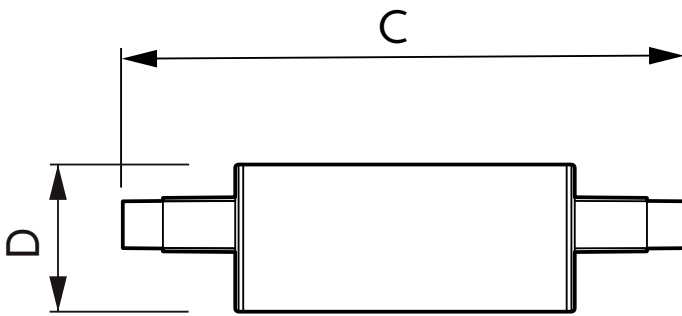

CorePro LEDlinear MV

EyeComfort	Ja
Productgegevens	
Productnaam voor bestelling	CorePro LEDlinear ND 7.5-60W R7S 78mm840
Volledige productnaam	CorePro LEDlinear ND 7.5-60W R7S 78mm840
Full EOC	871869671396900
Bestelcode	8718696713969

Materiaalnr. (12NC)	929001339102
Lokale code	CR7S60W840
Numerator - Aantal per pak	1
EAN/UPC - product/behuizing	8718696713969
Numerator - Dozen per buitendoos	10
EAN/UPC - Case	8718696713976

Maatschets

Product	D	C
CorePro LEDlinear ND 7.5-60W R7S 78mm840	29 mm	78 mm

Fotometrische gegevens