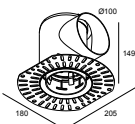

29810 0110 MOUNTING KIT SIDE AIR 105