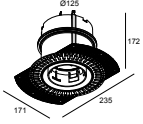

28400 0130 MOUNTING KIT ENTERO RD-S WSC

kit de montage - side air + light

29810 0100 MOUNTING KIT SIDE AIR ONLY 1

29810 0110 MOUNTING KIT SIDE AIR 105

ENTERO RD-S TRIMLESS SOFT 93045 B

28482 9030 B

kit de montage - top air + light

29810 0130 MOUNTING KIT TOP AIR 105

kit de montage - top air only

29810 0200 MOUNTING KIT TOP AIR ONLY 1

kit de montage - no air

29810 0120 MOUNTING KIT NO AIR 105

ENTERO RD-S TRIMLESS SOFT 93045 B

28482 9030 B