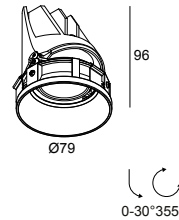

ENTERO RD-S TRIMLESS SOFT 93045 B

28482 9030 B

DISPONIBLE EN
NOIR 28482 9030 B
COULEUR OR 28482 9030 GC
BLANC 28482 9030 W

[Voir sur le site Web](#)

Informations générales	
EMPLACEMENT	interieur
INSTALLATION	Plafond Encastré
FORME / TAILLE DE DÉCOUPE (MM)	circulaire - Ø KIT
PROFONDEUR D'ENCASTREMENT (MM)	105
PROTECTION CONTRE LA PÉNÉTRATION	IP20
POIDS (KG)	0.235
ORIENTATION	0° à 30° inclinable, 355° rotatif
INFORMATIONS	REFLECTOR WFL-45° EXCL.DIMMABLE LED POWER SUPPLY 500mA-DC Optional REFLECTOR 20° available