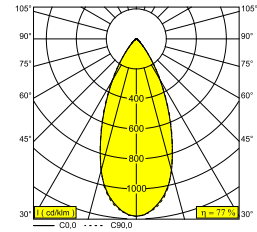

ENTERO RD-S TRIMLESS SOFT 93045 B

28482 9030 B

DISPONIBLE EN
NOIR 28482 9030 B
COULEUR OR 28482 9030 GC
BLANC 28482 9030 W

[Voir sur le site Web](#)

Informations générales	
EMPLACEMENT	interieur
INSTALLATION	Plafond Encastré
FORME / TAILLE DE DÉCOUPE (MM)	circulaire - Ø KIT
PROFONDEUR D'ENCASTREMENT (MM)	105
PROTECTION CONTRE LA PÉNÉTRATION	IP20
POIDS (KG)	0.235
ORIENTATION	0° à 30° inclinable, 355° rotatif
INFORMATIONS	REFLECTOR WFL-45° EXCL.DIMMABLE LED POWER SUPPLY 500mA-DC Optional REFLECTOR 20° available

Informations électriques	
CLASSE	III
CLASSE D'ÉNERGIE	F

Info Source lumineuse	
Lightsource Name	LED
Source de lumière	LED array 10,2W / CRI>90 (R9: 50) / 3000K-1800K / 1038lm
SDCM	SDCM2
Groupe de risque	RG1
LM80	L90B10 > 50000
Techniques LED (source lumineuse)	1038lm // 10,2W // 109lm/W
Techniques LED (luminaire)	796lm // 12W // 68lm/W