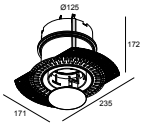

28400 0130 MOUNTING KIT ENTERO RD-S WSC

kit de montage - side air + light

29810 0100 MOUNTING KIT SIDE AIR ONLY 1

29810 0110 MOUNTING KIT SIDE AIR 105

ENTERO RD-S TRIMLESS SOFT 93045 B

28482 9030 B

kit de montage - top air + light

29810 0130 MOUNTING KIT TOP AIR 105

kit de montage - top air only

29810 0200 MOUNTING KIT TOP AIR ONLY 1

kit de montage - no air

29810 0120 MOUNTING KIT NO AIR 105

ENTERO RD-S TRIMLESS SOFT 93045 B

28482 9030 B