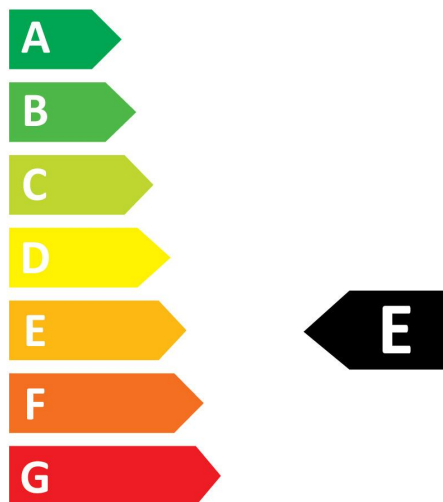

ToLEDo R7s 78MM

ToLEDo Retro R7S 78mm 4,2W 470lm 840

0029683

SCHÉMAS TECHNIQUES

0029683

5
kWh/1000h

2019/2015