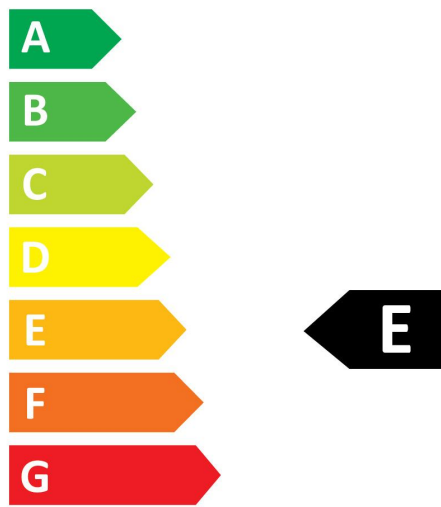

SYLVANIA

ToLEDo R7s 78MM

ToLEDo Retro R7S 78mm 4,2W 470lm 840

0029683

0029683

5
kWh/1000h

2019/2015