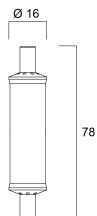

Longueur (mm)	78
Diamètre nominal produit (mm)	17
Poids (kg)	0.013

Emballage

Description de l'emballage	Carton
Code EAN	5410288296838
Longueur simple de l'emballage (cm)	12.0
Largeur simple de l'emballage (cm)	4.5
Hauteur emballage unitaire (cm)	4.5
DUN14 (outer)	15410288296835
Unités par emballage extérieur	6
Packaging outer length / height (cm)	14.3
Packaging outer width (cm)	9.7
Profondeur boîte extérieure (cm)	13.0

PHOTOMÉTRIE

ToLEDo R7s 78MM

ToLEDo Retro R7S 78mm 4,2W 470lm 840

0029683

SCHÉMAS TECHNIQUES

0029683

5
kWh/1000h

2019/2015

SYLVANIA

ToLEDo R7s 78MM

ToLEDo Retro R7S 78mm 4,2W 470lm 840

0029683

0029683

5
kWh/1000h

2019/2015