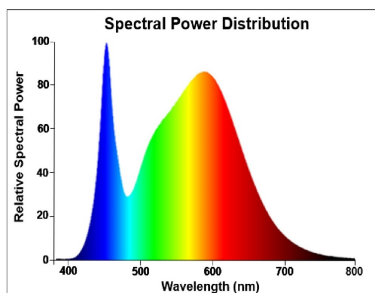

ToLEDo R7s 78MM

ToLEDo Retro R7S 78mm 4,2W 470lm 840

0029683

Durée de vie

Durée de vie nominale moyenne - L70 B50	15000
Durée de vie moyenne (nominal) (hr)	15000
Durée de vie moyenne (nominale) (h)	15000

Données physiques

Longueur (mm)	78
Diamètre nominal produit (mm)	17
Poids (kg)	0.013

Emballage

Description de l'emballage	Carton
Code EAN	5410288296838
Longueur simple de l'emballage (cm)	12.0
Largeur simple de l'emballage (cm)	4.5
Hauteur emballage unitaire (cm)	4.5
DUN14 (outer)	15410288296835
Unités par emballage extérieur	6
Packaging outer length / height (cm)	14.3
Packaging outer width (cm)	9.7
Profondeur boîte extérieure (cm)	13.0

Sécurité

Condition de fonctionnement optimal (° C)	-20-45
Consignes de nettoyage en cas de bris	N/A
Lampe à objectif spécial	No
Utilisation pour applications sèches uniquement	Oui
Convient à l'éclairage résidentiel	Yes
Safety message	Ne convient pas aux luminaires fermés

PHOTOMÉTRIE