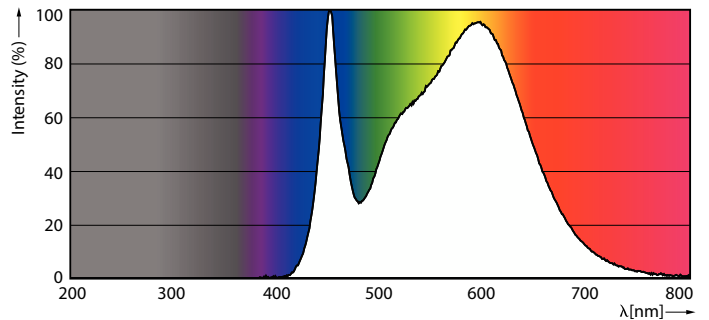

Light Distribution Diagram - CorePro LEDbulb ND 4.9-40W A60 E27 840

Spectral Power Distribution Colour - CorePro LEDbulb ND 4.9-40W A60 E27 840