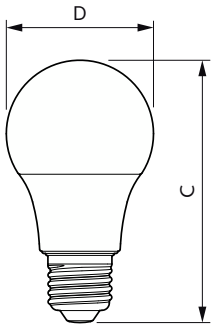

Lampafwerking	Mat
Lampmateriaal	Kunststof
Lampvorm	A60 [A 60 mm]

Keurmerken en classificaties

Energie-efficiëntielabel	F
Energieverbruik kWh/1.000 uur	5 kWh
EPREL-registratienummer	1227623
EyeComfort	Ja

Maatschets

Product	D	C
CorePro LEDbulb ND 4.9-40W A60 E27 840	60 mm	108 mm

Fotometrische gegevens

Light Distribution Diagram - CorePro LEDbulb ND 4.9-40W A60 E27 840

Spectral Power Distribution Colour - CorePro LEDbulb ND 4.9-40W A60 E27 840