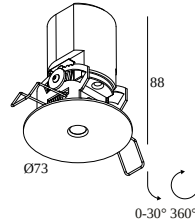

NIME II 93035 B

26414 9320 B

DISPONIBLE EN
NOIR 26414 9320 B
BLANC 26414 9320 W

Voir sur le site Web

Informations générales

EMPLACEMENT	interieur
INSTALLATION	Plafond Encastré
FORME / TAILLE DE DÉCOUPE (MM)	circulaire - 67
PROFONDEUR D'ENCASTREMENT (MM)	90
ÉPAISSEUR DE LA SURFACE DE MONTAGE (MM)	9,5-12,5
PROTECTION CONTRE LA PÉNÉTRATION	IP20
POIDS (KG)	0,3
ORIENTATION	non réglable
INFORMATIONS	LENS FL-35° EXCL.LED POWER SUPPLY 350-700mA-DC