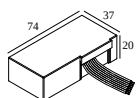

300 48 350 ED5 LED POWER CONVERTER 48V-DC to 350 mA-DC / 15W DIM5

1->3

☐