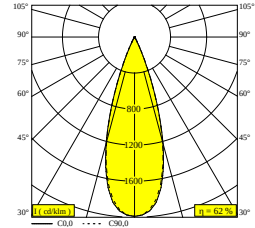

NIME II 93035 B

26414 9320 B

DISPONIBLE EN
NOIR 26414 9320 B
BLANC 26414 9320 W

Voir sur le site Web

Informations générales

EMPLACEMENT	interieur
INSTALLATION	Plafond Encastré
FORME / TAILLE DE DÉCOUPE (MM)	circulaire - 67
PROFONDEUR D'ENCASTREMENT (MM)	90
ÉPAISSEUR DE LA SURFACE DE MONTAGE (MM)	9,5-12,5
PROTECTION CONTRE LA PÉNÉTRATION	IP20
POIDS (KG)	0,3
ORIENTATION	non réglable
INFORMATIONS	LENS FL-35° EXCL.LED POWER SUPPLY 350-700mA-DC

Informations électriques

CLASSE	III
CLASSE D'ÉNERGIE	G

Info Source lumineuse

Lightsource Name	LED
Source de lumière	LED array 3,9-8,2W / CRI>90 (R9: 55) / 3000K / 385-677lm
Valeurs TM-30	Rf: 92 / Rg: 98
SDMC	SDCM2
Groupe de risque	RG2 (threshold 0,6m)
LM80	L90B10 > 41000
Techniques LED (source lumineuse)	677lm // 8,2W // 83lm/W
Techniques LED (luminaire)	420lm // 9W // 45lm/W