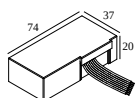

300 48 500 WDL LED POWER CONVERTER 48V-DC to 500 mA-DC / 22W WDL

1->3

☐