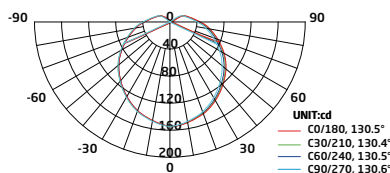

Reeks LED-lamp met klassieke vorm

E14

E27

LED-lamp met klassieke vorm **5 W hoek 180°**

Vergelijking:
equivalent van 40 W klassieke verlichting.

**Dimbaar
IP40**

Spanning (V AC)	T° Kleur (°K)	Lichtopbrengst (lm)	Ra (%)	Fitting	Referentie
220-240	2700	320	>80	E14	TLB004WWHE1400
220-240	2700	320	>80	E27	TLB004WWHE2700

LED-lamp met klassieke vorm **7 W hoek 180°**

Vergelijking:
equivalent van 60 W klassieke verlichting.

**Dimbaar
IP40**

Spanning (V AC)	T° Kleur (°K)	Lichtopbrengst (lm)	Ra (%)	Fitting	Referentie
220-240	2700	450	>80	E27	TLB006WWHE2700

LED-lamp met klassieke vorm **9 W hoek 180°**

Vergelijking:
equivalent van 75 W klassieke verlichting.

**Dimbaar
IP40**

Spanning (V AC)	T° Kleur (°K)	Lichtopbrengst (lm)	Ra (%)	Fitting	Referentie
220-240	2700	680	>80	E27	TLB009WWHE2700