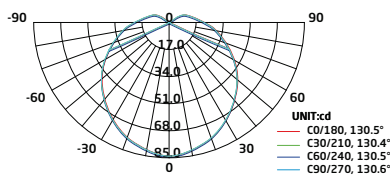

Reeks LED-lamp met klassieke vorm

E14

E27

LED-lamp met klassieke vorm **5 W hoek 180°**

Vergelijking:
equivalent van 40 W klassieke verlichting.

**Dimbaar
IP40**

Spanning (V AC)	T° Kleur (°K)	Lichtopbrengst (lm)	Ra (%)	Fitting	Referentie
220-240	2700	320	>80	E14	TLB004WWHE1400
220-240	2700	320	>80	E27	TLB004WWHE2700

LED-lamp met klassieke vorm **7 W hoek 180°**

Vergelijking:
equivalent van 60 W klassieke verlichting.

**Dimbaar
IP40**

Spanning (V AC)	T° Kleur (°K)	Lichtopbrengst (lm)	Ra (%)	Fitting	Referentie
220-240	2700	450	>80	E27	TLB006WWHE2700

LED-lamp met klassieke vorm **9 W hoek 180°**

Vergelijking:
equivalent van 75 W klassieke verlichting.

**Dimbaar
IP40**

Spanning (V AC)	T° Kleur (°K)	Lichtopbrengst (lm)	Ra (%)	Fitting	Referentie
220-240	2700	680	>80	E27	TLB009WWHE2700