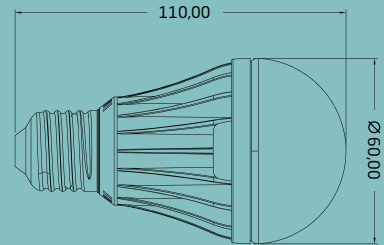

Reeks LED-lamp met klassieke vorm

E14

E27

LED-lamp met klassieke vorm **5 W hoek 180°**

Vergelijking:
equivalent van 40 W klassieke verlichting.

**Dimbaar
IP40**

Spanning (V AC)	T° Kleur (°K)	Lichtopbrengst (lm)	Ra (%)	Fitting	Referentie
220-240	2700	320	>80	E14	TLB004WWHE1400
220-240	2700	320	>80	E27	TLB004WWHE2700

LED-lamp met klassieke vorm **7 W hoek 180°**

Vergelijking:
equivalent van 60 W klassieke verlichting.

**Dimbaar
IP40**

Spanning (V AC)	T° Kleur (°K)	Lichtopbrengst (lm)	Ra (%)	Fitting	Referentie
220-240	2700	450	>80	E27	TLB006WWHE2700

LED-lamp met klassieke vorm **9 W hoek 180°**

Vergelijking:
equivalent van 75 W klassieke verlichting.

**Dimbaar
IP40**

Spanning (V AC)	T° Kleur (°K)	Lichtopbrengst (lm)	Ra (%)	Fitting	Referentie
220-240	2700	680	>80	E27	TLB009WWHE2700