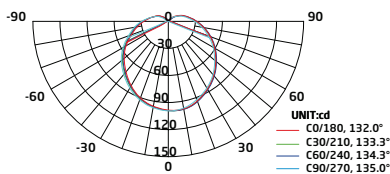

Reeks LED-lamp met klassieke vorm

E14

E27

LED-lamp met klassieke vorm **5 W hoek 180°**

Vergelijking:
equivalent van 40 W klassieke verlichting.

**Dimbaar
IP40**

Spanning (V AC)	T° Kleur (°K)	Lichtopbrengst (lm)	Ra (%)	Fitting	Referentie
220-240	2700	320	>80	E14	TLB004WWHE1400
220-240	2700	320	>80	E27	TLB004WWHE2700

LED-lamp met klassieke vorm **7 W hoek 180°**

Vergelijking:
equivalent van 60 W klassieke verlichting.

**Dimbaar
IP40**

Spanning (V AC)	T° Kleur (°K)	Lichtopbrengst (lm)	Ra (%)	Fitting	Referentie
220-240	2700	450	>80	E27	TLB006WWHE2700

LED-lamp met klassieke vorm **9 W hoek 180°**

Vergelijking:
equivalent van 75 W klassieke verlichting.

**Dimbaar
IP40**

Spanning (V AC)	T° Kleur (°K)	Lichtopbrengst (lm)	Ra (%)	Fitting	Referentie
220-240	2700	680	>80	E27	TLB009WWHE2700