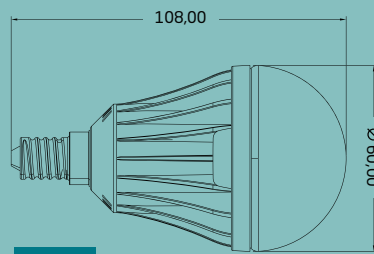

Reeks LED-lamp met klassieke vorm

E14

E27

LED-lamp met klassieke vorm **5 W hoek 180°**

Vergelijking:
equivalent van 40 W klassieke verlichting.

**Dimbaar
IP40**

Spanning (V AC)	T° Kleur (°K)	Lichtopbrengst (lm)	Ra (%)	Fitting	Referentie
220-240	2700	320	>80	E14	TLB004WWHE1400
220-240	2700	320	>80	E27	TLB004WWHE2700

LED-lamp met klassieke vorm **7 W hoek 180°**

Vergelijking:
equivalent van 60 W klassieke verlichting.

**Dimbaar
IP40**

Spanning (V AC)	T° Kleur (°K)	Lichtopbrengst (lm)	Ra (%)	Fitting	Referentie
220-240	2700	450	>80	E27	TLB006WWHE2700

LED-lamp met klassieke vorm **9 W hoek 180°**

Vergelijking:
equivalent van 75 W klassieke verlichting.

**Dimbaar
IP40**

Spanning (V AC)	T° Kleur (°K)	Lichtopbrengst (lm)	Ra (%)	Fitting	Referentie
220-240	2700	680	>80	E27	TLB009WWHE2700