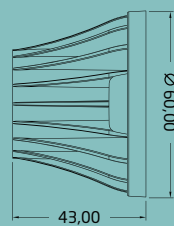

Reeks LED-lamp met klassieke vorm

E14

E27

LED-lamp met klassieke vorm **5 W hoek 180°**

Vergelijking:
equivalent van 40 W klassieke verlichting.

**Dimbaar
IP40**

Spanning (V AC)	T° Kleur (°K)	Lichtopbrengst (lm)	Ra (%)	Fitting	Referentie
220-240	2700	320	>80	E14	TLB004WWHE1400
220-240	2700	320	>80	E27	TLB004WWHE2700

LED-lamp met klassieke vorm **7 W hoek 180°**

Vergelijking:
equivalent van 60 W klassieke verlichting.

**Dimbaar
IP40**

Spanning (V AC)	T° Kleur (°K)	Lichtopbrengst (lm)	Ra (%)	Fitting	Referentie
220-240	2700	450	>80	E27	TLB006WWHE2700

LED-lamp met klassieke vorm **9 W hoek 180°**

Vergelijking:
equivalent van 75 W klassieke verlichting.

**Dimbaar
IP40**

Spanning (V AC)	T° Kleur (°K)	Lichtopbrengst (lm)	Ra (%)	Fitting	Referentie
220-240	2700	680	>80	E27	TLB009WWHE2700