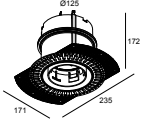

28482 9020 GC

21032 0305

LED POWER CONVERTER 48V-DC to 500 mA-DC / 22W DIM5

1->2

kit de montage

28400 0010 MOUNTING KIT ENTERO RD-S O.F.A.

kit de montage plafond tendu

28400 0070 MOUNTING KIT ENTERO RD-S CSC

28400 0130 MOUNTING KIT ENTERO RD-S WSC

kit de montage - side air + light

29810 0100 MOUNTING KIT SIDE AIR ONLY 1

29810 0110 MOUNTING KIT SIDE AIR 105

ENTERO RD-S TRIMLESS SOFT 93020 GC

28482 9020 GC

kit de montage - top air + light

29810 0130 MOUNTING KIT TOP AIR 105

kit de montage - top air only

29810 0200 MOUNTING KIT TOP AIR ONLY 1

kit de montage - no air

29810 0120 MOUNTING KIT NO AIR 105

ENTERO RD-S TRIMLESS SOFT 93020 GC

28482 9020 GC