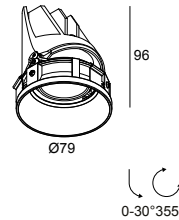

ENTERO RD-S TRIMLESS SOFT 93020 GC

28482 9020 GC

DISPONIBLE EN
NOIR 28482 9020 B
COULEUR OR 28482 9020 GC
BLANC 28482 9020 W

 [Voir sur le site Web](#)

Informations générales	
EMPLACEMENT	interieur
INSTALLATION	Plafond Encastré
FORME / TAILLE DE DÉCOUPE (MM)	circulaire - Ø KIT
PROFONDEUR D'ENCASTREMENT (MM)	105
PROTECTION CONTRE LA PÉNÉTRATION	IP20
POIDS (KG)	0.235
ORIENTATION	0° à 30° inclinable, 355° rotatif
INFORMATIONS	REFLECTOR FL-20° EXCL.DIMMABLE LED POWER SUPPLY 500mA-DC Optional REFLECTOR 45° available