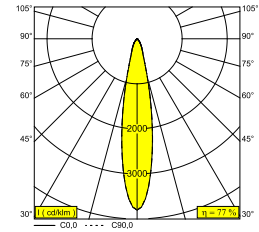

ENTERO RD-S TRIMLESS SOFT 93020 GC

28482 9020 GC

DISPONIBLE EN
NOIR 28482 9020 B
COULEUR OR 28482 9020 GC
BLANC 28482 9020 W

 [Voir sur le site Web](#)

Informations générales	
EMPLACEMENT	interieur
INSTALLATION	Plafond Encastré
FORME / TAILLE DE DÉCOUPE (MM)	circulaire - Ø KIT
PROFONDEUR D'ENCASTREMENT (MM)	105
PROTECTION CONTRE LA PÉNÉTRATION	IP20
POIDS (KG)	0.235
ORIENTATION	0° à 30° inclinable, 355° rotatif
INFORMATIONS	REFLECTOR FL-20° EXCL.DIMMABLE LED POWER SUPPLY 500mA-DC Optional REFLECTOR 45° available

Informations électriques	
CLASSE	III
CLASSE D'ÉNERGIE	F

Info Source lumineuse	
Lightsource Name	LED
Source de lumière	LED array 10,2W / CRI>90 (R9: 50) / 3000K-1800K / 1038lm
SDCM	SDCM2
Groupe de risque	RG1
LM80	L90B10 > 50000
Techniques LED (source lumineuse)	1038lm // 10,2W // 109lm/W
Techniques LED (luminaire)	797lm // 12W // 68lm/W