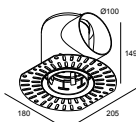

29810 0110 MOUNTING KIT SIDE AIR 105