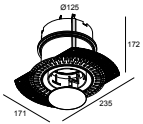

28482 9020 GC

21032 0305

LED POWER CONVERTER 48V-DC to 500 mA-DC / 22W DIM5

1->2

kit de montage

28400 0010 MOUNTING KIT ENTERO RD-S O.F.A.

kit de montage plafond tendu

28400 0070 MOUNTING KIT ENTERO RD-S CSC

28400 0130 MOUNTING KIT ENTERO RD-S WSC

kit de montage - side air + light

29810 0100 MOUNTING KIT SIDE AIR ONLY 1

29810 0110 MOUNTING KIT SIDE AIR 105

ENTERO RD-S TRIMLESS SOFT 93020 GC

28482 9020 GC

kit de montage - top air + light

29810 0130 MOUNTING KIT TOP AIR 105

kit de montage - top air only

29810 0200 MOUNTING KIT TOP AIR ONLY 1

kit de montage - no air

29810 0120 MOUNTING KIT NO AIR 105

ENTERO RD-S TRIMLESS SOFT 93020 GC

28482 9020 GC