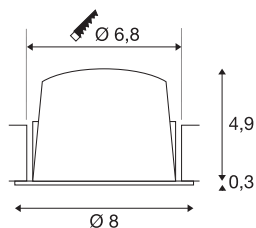

TECHNISCHE GEGEVENS

Art.nr.:	1003812
Aantal verschillende lichtopeningen	1
Secundaire stroom/spanning	250mA
Hoogte	5.2 cm
Diameter	8 cm
Inbouwdiameter	6.8 cm
Inbouwdiepte	5.5 cm
Nettogewicht	0.16 kg
Brutogewicht	0.2 kg
IP-code	IP 20 / IP 44
Beschermingsklasse	III
Schokbestendigheidsklasse	IK02
Schokbestendigheid	0,2 Joule
Montage	inbouw
Montagebeschrijving	plafond
Wattage	8.6 W
Lumen	730 lm
Lichtkleurtemperatuur	3000 Kelvin
Stralingshoek	55 °
Kleur	wit
CRI	90
UGR ≤	22