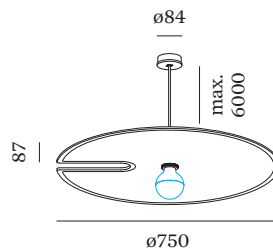

## FYSISCH

Diameter 750 mm

Hoogte 87 mm

1,34 kg

incl. 6.0 m ophangstelsel

Ronde plafond-/wandarmatuur geïntegreerd in een akoestisch element van hoogwaardig PET-vilt met geluidsabsorberende eigenschappen; oppervlak Vilt Marmer Grijs; lampfitting E27; lamptype G95; max. 15W; 220 - 240 V; beschermingsgraad IP20; PC1; lamp niet inbegrepen;