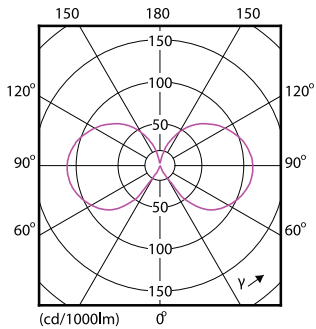

Maatschets

CorePro LEDCandleND 2-25W E14B35 827CL G

Product	D	C
CorePro LEDCandleND 2-25W E14B35 827CL G	35 mm	97 mm

Fotometrische gegevens

Spectral Power Distribution Colour

General uniform lighting

CorePro LED kaars- en kogellampen - Glas

Fotometrische gegevens

Light Distribution Diagram

Levensduur

Life Expectancy Diagram

Lumen Maintenance Diagram