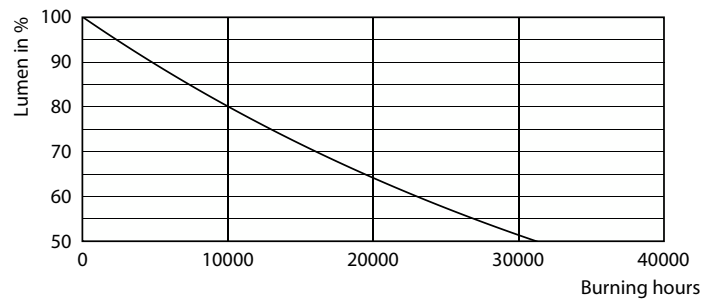

Product gegevens

Algemene informatie	
Lampvoet	E14 [E14]
CE-markering	Ja
Conform EU RoHS-richtlijn	Ja
Nominale levensduur (nom.)	15000 h
Schakelcyclus	20000
Meetreferentie van lichtstroom	Sphere
Laag	CorePro
Eisen aan armatuurontwerp	
Kleurcode	827 [CCT van 2700 K]
Lichtstroom (nom.)	250 lm
Kleuraanduiding	Warmwit (WW)
Gecorreleerde kleurtemperatuur (nom.)	2700 K
Lichtrendement (gespec.) (nom.)	125,00 lm/W
Kleurconsistentie	<6
Kleurweergave-index (nom.)	80

Fotometrische gegevens

Light Distribution Diagram

Levensduur

Life Expectancy Diagram

Lumen Maintenance Diagram