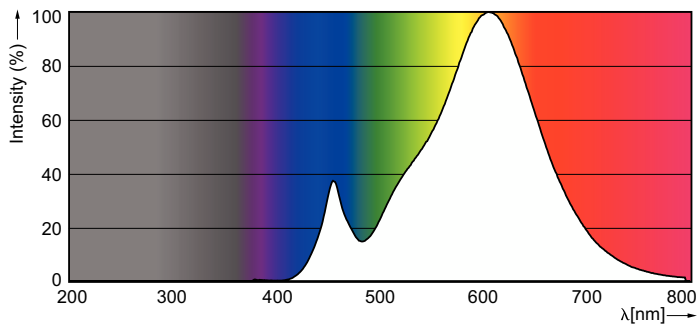

CorePro LED kaars- en kogellampen - Glas

Mechanische eigenschappen en behuizing

Lampafwerking	Helder
Lampvorm	B35 [B 35 mm]

Goedkeuring en toepassing

Energie-efficiëntieklasse	E
Energiebesparend product	Yes
Geschikt voor accentverlichting	No
Energieverbruik kWh/1.000 uur	2 kWh
EPREL-registratienummer	387351

Productgegevens

Volledige productcode	871951437757800

Productnaam voor bestelling	CorePro LEDCandleND 2-25W E14B35 827CL G
EAN/UPC - Product	8719514377578
Bestelcode	37757800
Lokale code	37757800
Numerator - Aantal per pak	1
Numerator - Dozen per buitendoos	10
SAP-materiaal	929001238392
Net Weight (Piece)	0,014 kg

Maatschets

Product	D	C
CorePro LEDCandleND 2-25W E14B35 827CL G	35 mm	97 mm

Fotometrische gegevens

Spectral Power Distribution Colour