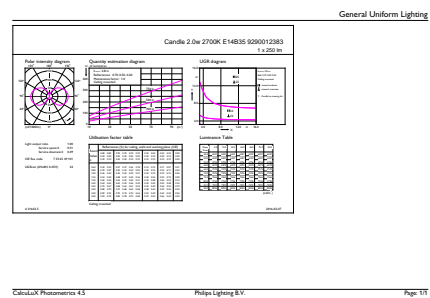

Maatschets

CorePro LEDCandleND 2-25W E14B35 827CL G

Product	D	C
CorePro LEDCandleND 2-25W E14B35 827CL G	35 mm	97 mm

Fotometrische gegevens

Spectral Power Distribution Colour

General uniform lighting

CorePro LED kaars- en kogellampen - Glas

Fotometrische gegevens

Light Distribution Diagram

Levensduur

Life Expectancy Diagram

Lumen Maintenance Diagram