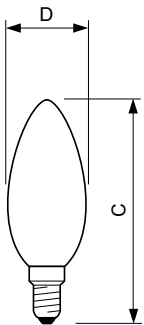

CorePro LED kaars- en kogellampen - Glas

Mechanische eigenschappen en behuizing

Lampafwerking	Helder
Lampvorm	B35 [B 35 mm]

Goedkeuring en toepassing

Energie-efficiëntieklasse	E
Energiebesparend product	Yes
Geschikt voor accentverlichting	No
Energieverbruik kWh/1.000 uur	2 kWh
EPREL-registratienummer	387351

Productgegevens

Volledige productcode	871951437757800

Productnaam voor bestelling	CorePro LEDCandleND 2-25W E14B35 827CL G
EAN/UPC - Product	8719514377578
Bestelcode	37757800
Lokale code	37757800
Numerator - Aantal per pak	1
Numerator - Dozen per buitendoos	10
SAP-materiaal	929001238392
Net Weight (Piece)	0,014 kg

Maatschets

CorePro LEDCandleND 2-25W E14B35 827CL G

Product	D	C
CorePro LEDCandleND 2-25W E14B35 827CL G	35 mm	97 mm