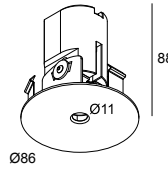

NIME II AIR 92752 PRIM

26412 9230 PRIM

DISPONIBLE EN
APPRET 26412 9230 PRIM

[Voir sur le site Web](#)

Informations générales

EMPLACEMENT	interieur
INSTALLATION	Plafond Encastré
FORME / TAILLE DE DÉCOUPE (MM)	circulaire - Ø KIT
PROTECTION CONTRE LA PÉNÉTRATION	IP20
POIDS (KG)	0.2
ORIENTATION	non réglable
INFORMATIONS	LENS WFL-52° EXCL.LED POWER SUPPLY 350-500mA-DC

Informations électriques

CLASSE	III
CLASSE D'ÉNERGIE	G

Info Source lumineuse

Lightsource Name	LED
Source de lumière	LED array 3,9-5,7W / CRI>90 (R9: 56) / 2700K / 385-519lm
Valeurs TM-30	Rf: 91 / Rg: 99
SDCM	SDCM2
Groupe de risque	RG2 (threshold 0,6m)
LM80	L90B10 > 41000
Techniques LED (source lumineuse)	519lm // 5,7W // 90lm/W
Techniques LED (luminaire)	335lm // 7W // 51lm/W

Conditions

MOUNTING KIT AIR 105
LED POWER SUPPLY 350 / 500mA-DC DIM

Pour des instructions d'installation détaillées, veuillez consulter le manuel: [26412_XXX0_HAND.pdf](#)