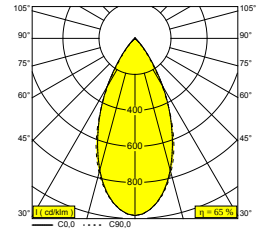

## NIME II AIR 92752 PRIM

26412 9230 PRIM

DISPONIBLE EN  
APPRET 26412 9230 PRIM

 [Voir sur le site Web](#)

### Informations générales

<b>EMPLACEMENT</b>	interieur
<b>INSTALLATION</b>	Plafond Encastré
<b>FORME / TAILLE DE DÉCOUPE (MM)</b>	circulaire - Ø KIT
<b>PROTECTION CONTRE LA PÉNÉTRATION</b>	IP20
<b>POIDS (KG)</b>	0.2
<b>ORIENTATION</b>	non réglable
<b>INFORMATIONS</b>	LENS WFL-52° EXCL.LED POWER SUPPLY 350-500mA-DC