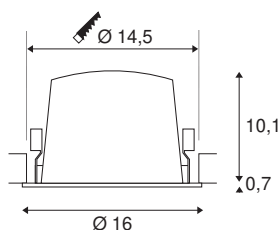

TECHNISCHE GEGEVENS

Art.nr.:	1004012
Aantal verschillende lichtopeningen	1
Secundaire stroom/spanning	1050mA
Hoogte	10.8 cm
Diameter	16 cm
Inbouwdiameter	14.5 cm
Inbouwdiepte	11.5 cm
Nettogewicht	0.715 kg
Brutogewicht	0.87 kg
IP-code	IP 20 / IP 44
Beschermingsklasse	III
Schokbestendigheidsklasse	IK02
Schokbestendigheid	0,2 Joule
Montage	inbouw
Montagebeschrijving	plafond
Wattage	37.4 W
Lumen	3300 lm
Lichtkleurtemperatuur	3000 Kelvin
Stralingshoek	40 °
Kleur	zwart
CRI	90
UGR ≤	22