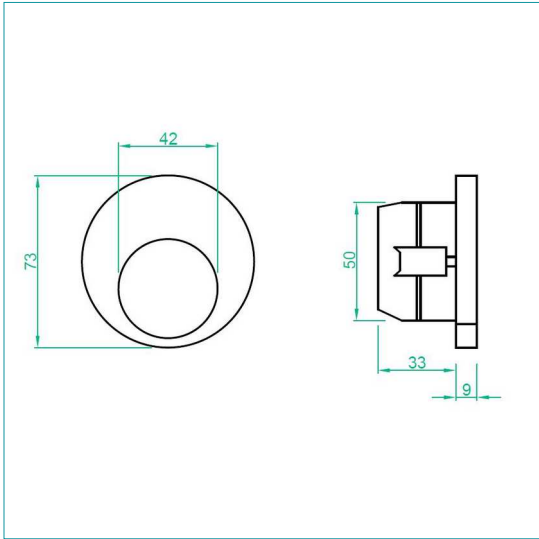

LED-oriëntatieverlichting rond

LED oriëntatie armatuur rond.

- Decoratief LED-armatuur voor inbouw in een standaard in-bouwdoos (60 mm diameter) , oriëntatie armatuur voor diverse toepassingen zoals : gangen , in-en uitgangen , meubels , sfeer.
- Dit inbouwtoestel uit Zink en Aluminium (ZnAl) en uitgerust met 4 kwaliteits-Led's van het merk CREE garandeert een stabiele verlichting.
- Dubbel effect: voorwaartse verstrooiing en wand of vloer-verlichting.
- Golf lengte Blauwe LED: 549nm.
 - Lichtkleur: blauw beschikbaar.
 - Kleurtemperatuur van 3100K beschikbaar.
 - Kleurweergave Color Rendering Index 80 of hoger.
 - Geïntegreerde LED-driver in de armatuur (voeding 220-240V AC).
 - Driver niet dimbaar.
 - Vereist het gebruik van een inbouwdoos van 60 mm inwendige diameter behuizing.
 - Levensduur 40.000 uur.
 - Alleen voor gebruik binnenshuis.
 - Beschermingsgraad IP40 na installatie.
 - Klasse 2: versterkte isolatie zonder toegankelijk metalen onderdeel. Dubbele isolatie zonder aarding.
 - Geschikt voor directe montage op ontvlambare oppervlakken .
 - Armatuur kan niet worden bekleed met een warmte-isolerend materiaal.
 - Waarborg 5 jaar.
 - CE-certificaat.

Artikel	Kleur	Kelvin	Vermogen	Lumen	Buiten Ø	Diepte
TLO230WHS0002	staal	3100 K	0.93 W	20 lm/W	73 mm	33 mm
TLO230WHG0002	grafiet	3100 K	0.93 W	20 lm/W	73 mm	33 mm
TLO230WW0002	wit Epoxy 9003	3100 K	0.93 W	20 lm/W	73 mm	33 mm
TLO230BS0002	staal	bleu blauw blau	0.76 W	20 lm/W	73 mm	33 mm
TLO230BG0002	grafiet	bleu blauw blau	0.76 W	20 lm/W	73 mm	33 mm

Toeb./Voed.	Beschrijving	Kleur	IP	Diepte	Ø Boren	Ø Binnen
BC107	Ronde wanddoos voor beton zwart	zwart	20	65 mm	67 mm	55,7 mm
BC117	Ronde hollewanddoos oranje	oranje	30	61 mm	68 mm	60 mm

LED-oriëntatieverlichting rond