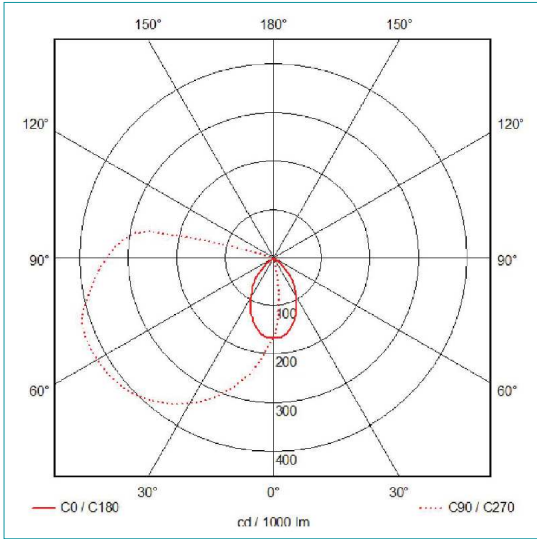

LED-oriëntatieverlichting rond

LED oriëntatie armatuur rond.

- Decoratief LED-armatuur voor inbouw in een standaard in-bouwdoos (60 mm diameter) , oriëntatie armatuur voor diverse toepassingen zoals : gangen , in-en uitgangen , meubels , sfeer.
- Dit inbouwtoestel uit Zink en Aluminium (ZnAl) en uitgerust met 4 kwaliteits-Led's van het merk CREE garandeert een stabiele verlichting.
- Dubbel effect: voorwaartse verstrooiing en wand of vloer-verlichting.
- Golf lengte Blauwe LED: 549nm.
 - Lichtkleur: blauw beschikbaar.
 - Kleurtemperatuur van 3100K beschikbaar.
 - Kleurweergave Color Rendering Index 80 of hoger.
 - Geïntegreerde LED-driver in de armatuur (voeding 220-240V AC).
 - Driver niet dimbaar.
 - Vereist het gebruik van een inbouwdoos van 60 mm inwendige diameter behuizing.
 - Levensduur 40.000 uur.
 - Alleen voor gebruik binnenshuis.
 - Beschermingsgraad IP40 na installatie.
 - Klasse 2: versterkte isolatie zonder toegankelijk metalen onderdeel. Dubbele isolatie zonder aarding.
 - Geschikt voor directe montage op ontvlambare oppervlakken .
 - Armatuur kan niet worden bekleed met een warmte-isolerend materiaal.
 - Waarborg 5 jaar.
 - CE-certificaat.

Artikel	Kleur	Kelvin	Vermogen	Lumen	Buiten Ø	Diepte
TLO230WHS0002	staal	3100 K	0.93 W	20 lm/W	73 mm	33 mm
TLO230WHG0002	grafiet	3100 K	0.93 W	20 lm/W	73 mm	33 mm
TLO230WW0002	wit Epoxy 9003	3100 K	0.93 W	20 lm/W	73 mm	33 mm
TLO230BS0002	staal	bleu blauw blau	0.76 W	20 lm/W	73 mm	33 mm
TLO230BG0002	grafiet	bleu blauw blau	0.76 W	20 lm/W	73 mm	33 mm

Toeb./Voed.	Beschrijving	Kleur	IP	Diepte	Ø Boren	Ø Binnen
BC107	Ronde wanddoos voor beton zwart	zwart	20	65 mm	67 mm	55,7 mm
BC117	Ronde hollewanddoos oranje	oranje	30	61 mm	68 mm	60 mm

LED-oriëntatieverlichting rond