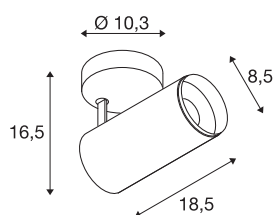

NUMINOS® SPOT DALI M

indoor led plafondopbouwarmatuur wit/zwart 3000K 60°

Het NUMINOS armatuursysteem van SLV combineert technologie, design en functionaliteit als geen ander. Met een verscheidenheid aan downlights en spots zorgt u voor duizend verlichtingsontwerpmogelijkheden. Ook met de NUMINOS® SPOT DALI M indoor plafondopbouwarmatuur, die overtuigt door de beste afwerking en lichtkwaliteit. De spot is perfect voor gerichte accentverlichting of zelfs verlichting van grotere gebieden. De plafondinbouwarmatuur overtuigt met een opgenomen vermogen van 20,1 Watt, een lichtsterkte van 1880 Lumen, een kleurtemperatuur van 3000 Kelvin en een kleurweergave-index van 90. De installatie is dan ook nog een fluitje van een cent. Wanneer kiest u voor NUMINOS ® van SLV?

TECHNISCHE GEGEVENS

Art.nr.	1004496
Draai- of zwenkbaar	Draai- en kantelbaar
Montage	opbouw
Montagebeschrijving	plafond
dimbaar	Ja
Dimtechnologie	DALI
Primaire nominale spanning	220-240V ~50/60Hz
Secundaire stroom/spanning	500 mA
Beschermingsklasse	I
Wattage	20.1 W
minimale omgevingstemperatuur	-20 °C
maximale omgevingstemperatuur	30 °C
Aantal armaturen bij LS B16A	8
Aantal armaturen bij LS C16A	16
Niveau van inschakelstroom	10 A
Duur van inschakelstroom	30 µs
Lumen	1880 lm
Lichtkleurtemperatuur	3000 Kelvin
Stralingshoek	60 °
Kleur	wit
CRI	90
UGR ≤	22

Lichtbron

791822	
--------	---

Toebehoren

1006168	NUMINOS® M , Frontring wit
---------	----------------------------

LXXBXX-gegevens	L80B50
Levensduur	50000 h
Lichtsterkteverdeling	rotatiesymmetrisch
Lichtuitlaat	direct
Risk Group	1
Lengte	18.5 cm
Hoogte	16.5 cm
Diameter	8.5 cm
Nettogewicht	0.89 kg
Brutogewicht	1.19 kg
BIG WHITE pagina	100