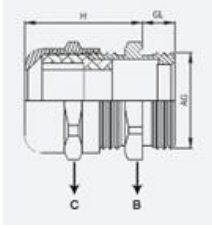

METRIC THREAD BRASS CABLE GLAND

→ PG THREAD BRASS CABLE GLAND

→ METRIK THREAD BRASS CABLE GLAND

→ Material	Brass, Nickel Plated
→ Clamping Insert	Polyamide 6
→ Seal	Thermoplastic Rubber
→ Protection Class	IP 68
→ Temp. range	- 40 C to + 100 C
→ O-ring	NBR

METRIC THREAD BRASS CABLE GLAND

AG Thread	Code	H mm.	GL mm.	 B/C	Clamping Range
M12x1,5	OMBG-01	19	6	14/14 mm	3-6,5
M16x1,5	OMBG-02	22	7	18/17 mm	4-8
M20x1,5	OMBG-03	24	8	22/22 mm	6-12
M25x1,5	OMBG-04	25	8	27/24 mm	10-14
M32x1,5	OMBG-05	31	9	34/30 mm	13-18
M40x1,5	OMBG-06	37	9	43/40 mm	18-25
M50x1,5	OMBG-07	37	9	55/50 mm	22-32
M63x1,5	OMBG-08	38	14	68/64 mm	34-44

METRIC LONG THREAD BRASS CABLE GLAND

M12x1,5	OMBG-09	19	12	14/14 mm	3-6,5
M16x1,5	OMBG-10	22	12	18/17 mm	4-8
M20x1,5	OMBG-11	24	12	22/22 mm	6-12
M25x1,5	OMBG-12	25	12	27/24 mm	10-14
M32x1,5	OMBG-13	31	14	34/30 mm	13-18
M40x1,5	OMBG-14	37	14	43/40 mm	18-25
M50x1,5	OMBG-15	37	14	55/50 mm	22-32
M63x1,5	OMBG-16	38	18	68/64 mm	34-44