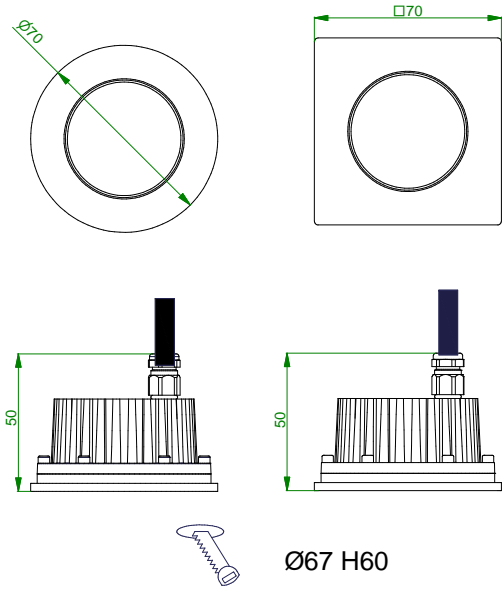

Hipy 70 Round/Square LED GE

123740XX_123741XX_123742XX_123743XX

Lamptype : LED

1

TO BE USED WITH
 12379630 Mini Hipy 67 round renovation conbox
 12379730 Mini Hipy 67 square renovation conbox
 12379830 Mini Hipy 67 round conbox
 12379930 Mini Hipy 67 square conbox