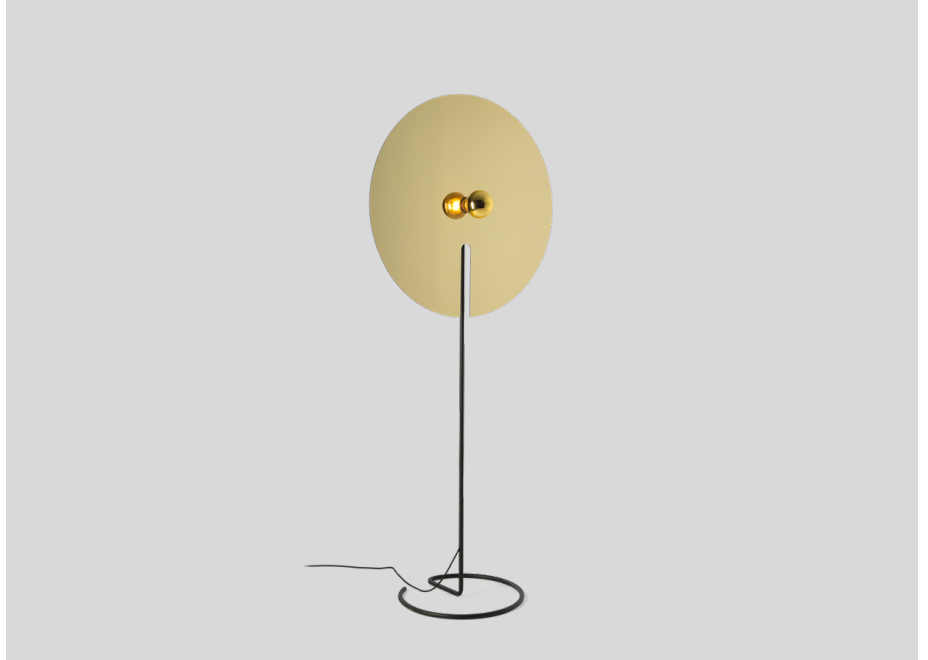

## FYSISCH

Lengte 750 mm

Breedte 87 mm

Hoogte 1725 mm

3.7 kg

kabelstekker met dimmer

Aluminium vloerlamp; oppervlak Matzwart + lichtgoud; gepoedercoat; mat textuur; lampenkap: enkelzijdig reflecterend aluminium composiet paneel; zwart textiel aansluitsnoer met dimmer; lampfitting E27; lamptype A60; max. 15W; 220 - 240 V; beschermingsgraad IP20; PC2; lamp niet inbegrepen;

### G95 LED lamp

TYPE	KLEUR	Ø·H (MM)	ORDERCODE
2700K   E27	Gouden spiegel	ø94·136	9 0 0 3 E 1 4 2
2200K   E27	Gouden spiegel	ø96·138	9 0 0 3 E 1 5 6
2700K   E27	Zilverspiegel	ø94·136	9 0 0 3 E 1 5 7