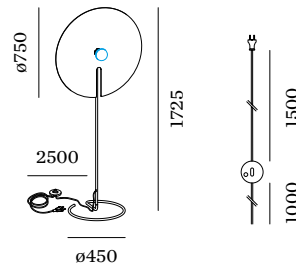

## FYSISCH

Lengte 750 mm

Breedte 87 mm

Hoogte 1725 mm

3.7 kg

kabelstekker met dimmer

Aluminium vloerlamp; oppervlak Matzwart + lichtgoud; gepoedercoat; mat textuur; lampenkap: enkelzijdig reflecterend aluminium composiet paneel; zwart textiel aansluitsnoer met dimmer; lampfitting E27; lamptype A60; max. 15W; 220 - 240 V; beschermingsgraad IP20; PC2; lamp niet inbegrepen;