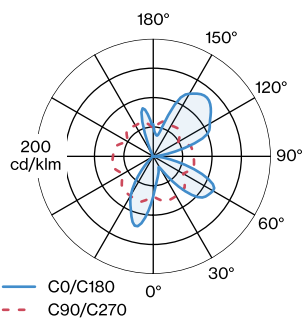

LICHTVERDELING