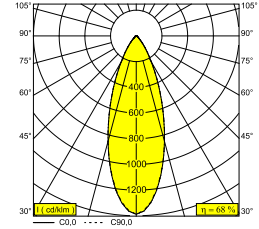

# PLAT-OH! TRIMLESS SOFT 93036 W

29514 9020 W

DISPONIBLE EN  
**NOIR** 29514 9020 B  
**COULEUR OR** 29514 9020 GC  
**BLANC** 29514 9020 W

 [Voir sur le site Web](#)