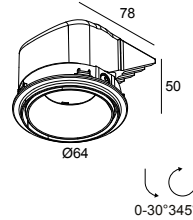

PLAT-OH! TRIMLESS SOFT 93036 W

29514 9020 W

DISPONIBLE EN
NOIR 29514 9020 B
COULEUR OR 29514 9020 GC
BLANC 29514 9020 W

[Voir sur le site Web](#)

Informations générales

EMPLACEMENT	interieur
INSTALLATION	Plafond Encastré
FORME / TAILLE DE DÉCOUPE (MM)	circulaire - ØKIT
PROFONDEUR D'ENCASTREMENT (MM)	55
PROTECTION CONTRE LA PÉNÉTRATION	IP20
POIDS (KG)	0.2
ORIENTATION	0° à 30° inclinable
INFORMATIONS	REFLECTOR FL-36° EXCL.LED POWER SUPPLY 350mA-DC

Informations électriques

CLASSE	III
CLASSE D'ÉNERGIE	F

Info Source lumineuse

Lightsource Name	LED
Source de lumière	LED array 6W / CRI>90 (R9: 50) / 3000K-1800K / 623lm
Valeurs TM-30	Rf: 90 / Rg: 99
SDCM	SDCM2
Groupe de risque	RG1
LM80	L90B10 > 50000
Techniques LED (source lumineuse)	623lm // 6W // 105lm/W
Techniques LED (luminaire)	425lm // 7W // 62lm/W

Conditions

MOUNTING KIT PLAT-OH! TRIMLESS
LED POWER SUPPLY 350mA-DC

Pour des instructions d'installation détaillées, veuillez consulter le manuel: [29514_XXX0_HAND.pdf](#)