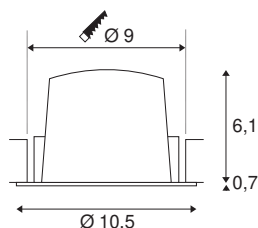

NUMINOS® DL M

indoor led plafondinbouwarmatuur wit/wit 2700K 20°
incl. bladveren

Het NUMINOS armatuursysteem van SLV combineert functie, design en technologie op perfecte wijze. Met verschillende downlights en spots zorgt u voor duizend mogelijkheden voor lichtontwerp. Zoals bij de NUMINOS® DL M plafondinbouwarmatuur, die indruk maakt door zijn hoogwaardige afwerking en licht. Op die manier kunt u onopvallende, moderne en ruimtebesparende verlichting creëren die de aandacht vestigt op voorwerpen of de ruimte. De plafondinbouwarmatuur overtuigt met een opgenomen vermogen van 17,55 watt, een lichtsterkte van 1600 lumen, een kleurtemperatuur van 2700 Kelvin en een hoge kleurweergave-index van meer dan 90. U kunt de montage dan in een mum van tijd afronden. Wanneer kiest u voor NUMINOS® van SLV?

TECHNISCHE GEGEVENS

Art.nr.:	1003854
Aantal verschillende lichtopeningen	1
Secundaire stroom/spanning	500mA
Hoogte	6.8 cm
Diameter	10.5 cm
Inbouwdiameter	9 cm
Inbouwdiepte	7.5 cm
Nettogewicht	0.24 kg
Brutogewicht	0.28 kg
IP-code	IP 20 / IP 44
Beschermingsklasse	III
Schokbestendigheidsklasse	IK02
Schokbestendigheid	0,2 Joule
Montage	inbouw
Montagebeschrijving	plafond
Wattage	17.55 W
Lumen	1600 lm
Lichtkleurtemperatuur	2700 Kelvin
Stralingshoek	20 °
Kleur	wit
CRI	90
UGR ≤	22