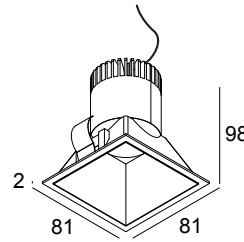

PARTOU S IP 92737 B

25216 9230 B

BESCHIKBAAR IN
ZWART 25216 9230 B
WIT 25216 9230 W

 [Bekijk op website](#)

Algemene info

LOCATIE	binnen
INSTALLATIE	Plafond Inbouw
ZAAGMAAT/OPENING (MM)	square - 76 x 76
INBOUWDIEPTE (MM)	100
DIKTE MONTAGEOPPERVLAK (MM)	min.5
STOF EN WATERDICHTHEID	IP44/20
GEWICHT (KG)	0,2
RICHTBAARHEID	niet richtbaar
INFO	REFLECTOR WFL-37° EXCL.LED POWER SUPPLY 350-500mA-DC

Elektrische info

KLASSE	III
ENERGIE KLASSE	E

Info lichtbron

Lightsource Name	LED
Lichtbron	LED array 5,8-8,6W / CRI>90 (R9: 60) / 2700K / 702-974lm
TM-30-15 Waarden	Rf: 89 / Rg: 100
SDCM	SDCM1
Risk-groep	RG1
LM80	L90B10 > 50000
LED techniek (lichtbron)	974lm // 8,6W // 113lm/W
LED techniek (toestel)	756lm // 10W // 76lm/W