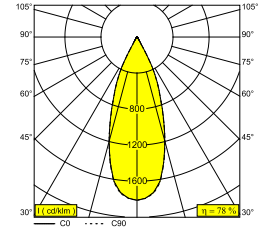

PARTOU S IP 92737 B

25216 9230 B

BESCHIKBAAR IN
ZWART 25216 9230 B
WIT 25216 9230 W

 [Bekijk op website](#)

Algemene info

LOCATIE	binnen
INSTALLATIE	Plafond Inbouw
ZAAGMAAT/OPENING (MM)	square - 76 x 76
INBOUWDIEPTE (MM)	100
DIKTE MONTAGEOPPERVLAK (MM)	min.5
STOF EN WATERDICHTHEID	IP44/20
GEWICHT (KG)	0,2
RICHTBAARHEID	niet richtbaar
INFO	REFLECTOR WFL-37° EXCL.LED POWER SUPPLY 350-500mA-DC

Elektrische info

KLASSE	III
ENERGIE KLASSE	E

Info lichtbron

Lightsource Name	LED
Lichtbron	LED array 5,8-8,6W / CRI>90 (R9: 60) / 2700K / 702-974lm
TM-30-15 Waarden	Rf: 89 / Rg: 100
SDCM	SDCM1
Risk-groep	RG1
LM80	L90B10 > 50000
LED techniek (lichtbron)	974lm // 8,6W // 113lm/W
LED techniek (toestel)	756lm // 10W // 76lm/W