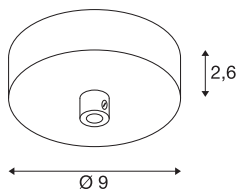

### cache-piton de plafond noir

Le cache-piton noir SLV FITU est une élégante rosace de plafond pour le montage en surface des suspensions de la série FITU.

## INFORMATIONS TECHNIQUES

N° art.	1004744
Code IP	IP 20
Tension nominale	220-240V ~50/60Hz V
Indice de protection	I
Coloris	noir
Hauteur	2.6 cm
Diamètre	9 cm
Poids net	0.18 kg
Poids brut	0.226 kg
BIG WHITE, page	151