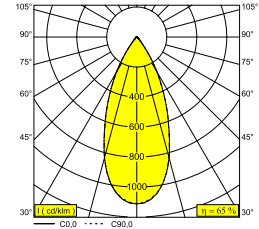

ENTERO RD-S TRIMLESS IP 92745 B

28450 9230 B

BESCHIKBAAR IN
ZWART 28450 9230 B
GOUD KLEUR 28450 9230 GC
WIT 28450 9230 W

0-20°/355°

 [Bekijk op website](#)

Algemene info

LOCATIE	binnen
INSTALLATIE	Plafond Inbouw
ZAAGMAAT/OPENING (MM)	rond - Ø KIT
INBOUWDIEPTE (MM)	115
STOF EN WATERDICHTHEID	IP44/20
GEWICHT (KG)	0.245
RICHTBAARHEID	0° tot 20° zwenkbaar, 355° roteerbaar
INFO	REFLECTOR WFL-45° EXCL.LED POWER SUPPLY 350-500mA-DC

Elektrische info

KLASSE	III
ENERGIE KLASSE	E

Info lichtbron

Lightsource Name	LED
Lichtbron	LED array 5,8-8,6W / CRI>90 (R9: 60) / 2700K / 753-1041lm
TM-30-15 Waarden	Rf: 89 / Rg: 100
SDCM	SDCM1
Risk-groep	RG1
LM80	L90B10 > 50000
LED techniek (lichtbron)	1041lm // 8,6W // 121lm/W
LED techniek (toestel)	677lm // 10W // 68lm/W