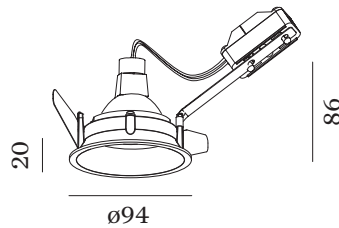

## FYSISCH

Diameter 94 mm

Height 86 mm

0.2 kg

bladveren

## CUTOUT

Diameter 86-89 mm

Min. ceiling thickness 6 mm

Recessed depth 90 mm

<sup>a</sup> Color may deviate slightly due to production conditions.

Ronde downlight van gegoten aluminium, voor plafondbouw; regelbaar; oppervlak Matzwart; gepoedercoat; mat textuur; RAL 9011; gereedschapsloze installatie met behulp van bladveren; inbouwdiepte 90 mm; lampfitting GU5.3; lamptype QR-CBC51; max. 12W; 12 V; 355° draaibaar en 35° kantelbaar; beschermingsgraad IP20; PC3; driver niet inbegrepen; lamp niet inbegrepen;