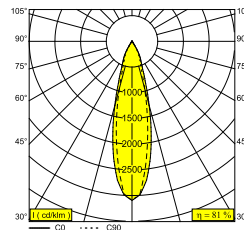

[Voir sur le site Web](#)

Informations générales

EMPLACEMENT	interieur
INSTALLATION	Plafond Encastré
FORME / TAILLE DE DÉCOUPE (MM)	circulaire - 76
PROFONDEUR D'ENCASTREMENT (MM)	90
ÉPAISSEUR DE LA SURFACE DE MONTAGE (MM)	min.5
PROTECTION CONTRE LA PÉNÉTRATION	IP20
POIDS (KG)	0.2
ORIENTATION	0° à 20° inclinable
INFORMATIONS	REFLECTOR FL-25° EXCL.LED POWER SUPPLY 350-500mA-DC

Informations électriques

CLASSE	III
CLASSE D'ÉNERGIE	E

Info Source lumineuse

Lightsource Name	LED
Source de lumière	LED array 5,8-8,6W / CRI>90 (R9: 52) / 3000K / 734-1018lm
Valeurs TM-30	Rf: 90 / Rg: 99
SDCM	SDCM1
Groupe de risque	RG1
LM80	L90B10 > 50000
Techniques LED (source lumineuse)	1018lm // 8,6W // 118lm/W
Techniques LED (luminaire)	825lm // 10W // 83lm/W

Conditions

LED POWER SUPPLY 350 / 500mA-DC DIM

Options

PLASTERKIT 101