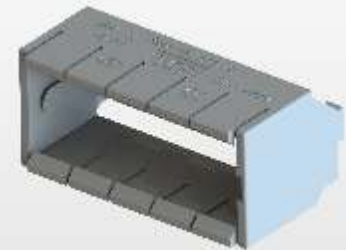

▶ Acessórios
* Placa 3 Fases + N + T 500V

▶ Acessórios
* Bornera 3 Fases + N + T 500V

▶ Acessórios
* 3 Phase Connector + N + E 500V

▶ Acesoeres
* Barrete 3 Póles + N + T 500V

500V

Ref.:
399/5 10
Aplic. Ref. : J100* J160* J200*

▶ Acessórios
* Suporte P/ 5 Ligadores 4P Rápidos

▶ Acessórios
* Soporte P/ 5 Conectores 4P Rápidos

▶ Acessórios
* Suport For 5 Fast Conectors 4P

▶ Acesoeres
* Suport pour 5 Conecteurs Rapides 4P

4 P

Ref. 273/4N Pag.77

Ref.:
P5/273-P5 20
Aplic. Ref. : J80*, J100*, J160*, J200*

	-5° C +60° C
	Material Termoplástico Material Termoplástico Thermoplastic Material Material Termoplastique
	Cores Colores Couleurs Couleurs
	Cabos Cables Cables Cables

Ref.	Min. - Max. Ø	Ø (mm)	IP	
BM25	Min. 3,5 - Max. 25 mm	30	66	50
BM32	Min. 3,5 - Max. 35 mm	37	66	25