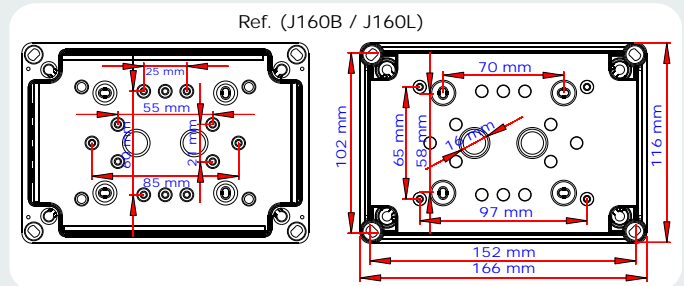

Ref.	Min. - Max. Ø	Ø (mm)	IP	
BM25	Min. 3,5 - Max. 25 mm 	30 	66	50
BM32	Min. 3,5 - Max. 35 mm 	37 	66	25

► Dimensões  
(mm)

► Dimensiones  
(mm)

► Dimensions  
(mm)

► Dimensions  
(mm)

Dimensões BOXLINE

Dimensiones BOXLINE

Dimensions BOXLINE

Dimensions BOXLINE

IP 66