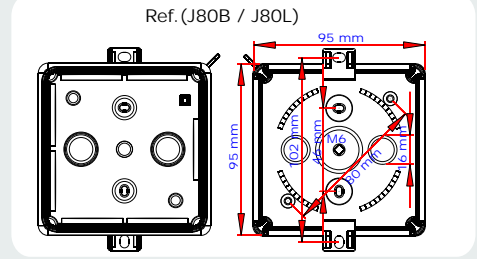

Ref.	Min. - Max. Ø	Ø (mm)	IP	
BM25	Min. 3,5 - Max. 25 mm 	30 	66	50
BM32	Min. 3,5 - Max. 35 mm 	37 	66	25

► Dimensões  
(mm)

► Dimensiones  
(mm)

► Dimensions  
(mm)

► Dimensions  
(mm)

Dimensões BOXLINE

Dimensiones BOXLINE

Dimensions BOXLINE

Dimensions BOXLINE

IP 66