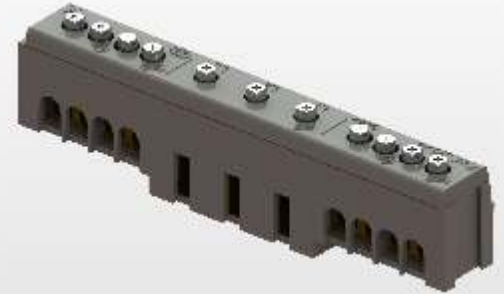

► Caixas Estanques entradas Roscadas 7 x M20

► Cajas Estancas entradas Roscadas 7 x M20

► Cable Junction Enclosures Screwed entries 7 x M20

► Boîtes de Dérivation entrées filetéés 7 x M20

REF		Dim. (mm)	IP	IK	🌡️	📏mm <sup>2</sup>	📦
J100-S	🔌	102X102X56	66	08	750°	1,5-6	1/90

▶ Acessórios  
\* Placa 3 Fases + N + T 500V

▶ Acessórios  
\* Bornera 3 Fases + N + T 500V

▶ Acessórios  
\* 3 Phase Connector + N + E 500V

▶ Acesoeres  
\* Barrete 3 Póles + N + T 500V

500V

Ref.:   
399/5 10  
Aplic. Ref. : J100\* J160\* J200\*

▶ Acessórios  
\* Suporte P/ 5 Ligadores 4P Rápidos

▶ Acessórios  
\* Soporte P/ 5 Conectores 4P Rápidos

▶ Acessórios  
\* Suport For 5 Fast Conectors 4P

▶ Acesoeres  
\* Suport pour 5 Conecteurs Rapides 4P