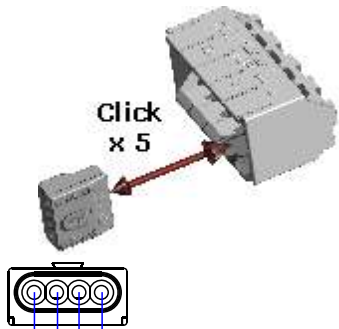

► Caixas Estanques entradas Roscadas 7 x M20

► Cajas Estancas entradas Roscadas 7 x M20

► Cable Junction Enclosures Screwed entries 7 x M20

► Boîtes de Dérivation entrées filetéés 7 x M20

REF		Dim. (mm)	IP	IK	🌡️	📏mm <sup>2</sup>	📦
J100-S	🔌	102X102X56	66	08	750°	1,5-6	1/90

▶ Acessórios  
\* Placa 3 Fases + N + T 500V

▶ Acessórios  
\* Bornera 3 Fases + N + T 500V

▶ Acessórios  
\* 3 Phase Connector + N + E 500V

▶ Acesoeres  
\* Barrete 3 Póles + N + T 500V

500V

Ref.:   
399/5 10  
Aplic. Ref. : J100\* J160\* J200\*

▶ Acessórios  
\* Suporte P/ 5 Ligadores 4P Rápidos

▶ Acessórios  
\* Soporte P/ 5 Conectores 4P Rápidos

▶ Acessórios  
\* Suport For 5 Fast Conectors 4P

▶ Acesoeres  
\* Suport pour 5 Conecteurs Rapides 4P