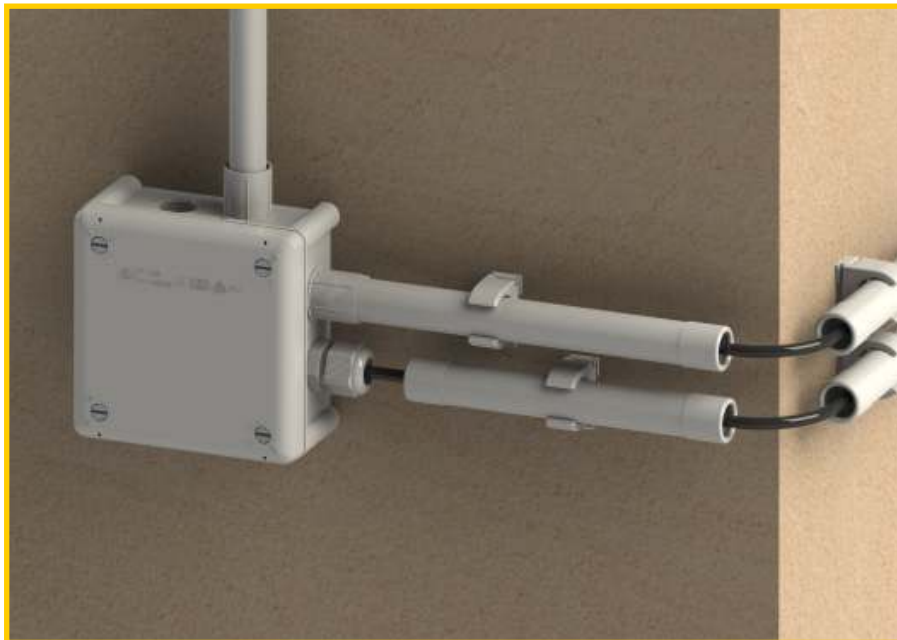

► Dimensões
(mm)

► Dimensiones
(mm)

► Dimensions
(mm)

► Dimensions
(mm)

Dimensões BOXLINE

Dimensiones BOXLINE

Dimensions BOXLINE

Dimensions BOXLINE

IP 66