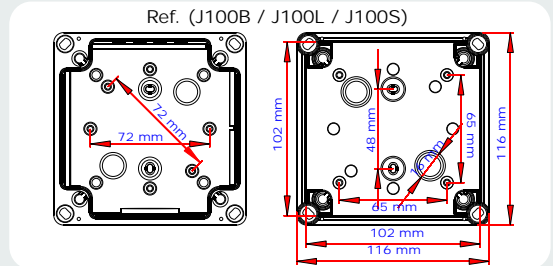

Ref.	Min. - Max. Ø	Ø (mm)	IP	
BM25	Min. 3,5 - Max. 25 mm 	30 	66	50
BM32	Min. 3,5 - Max. 35 mm 	37 	66	25

► Dimensões  
(mm)

► Dimensiones  
(mm)

► Dimensions  
(mm)

► Dimensions  
(mm)

Dimensões BOXLINE

Dimensiones BOXLINE

Dimensions BOXLINE

Dimensions BOXLINE

IP 66