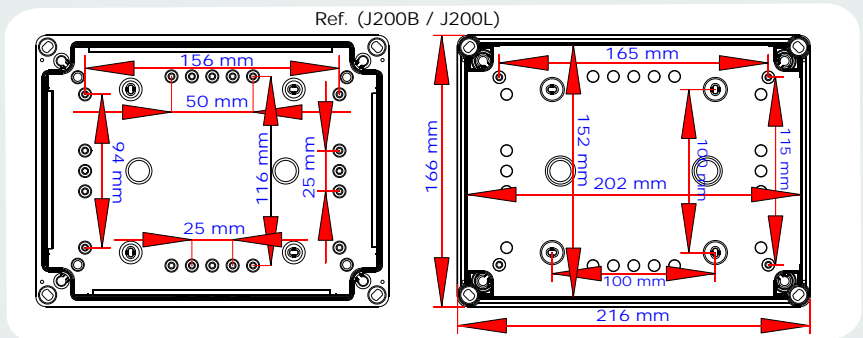

Ref.	Min. - Max. Ø	Ø (mm)	IP	
BM25	Min. 3,5 - Max. 25 mm 	30 	66	50
BM32	Min. 3,5 - Max. 35 mm 	37 	66	25

► Dimensões  
(mm)

► Dimensiones  
(mm)

► Dimensions  
(mm)

► Dimensions  
(mm)

Dimensões BOXLINE

Dimensiones BOXLINE

Dimensions BOXLINE

Dimensions BOXLINE

IP 66