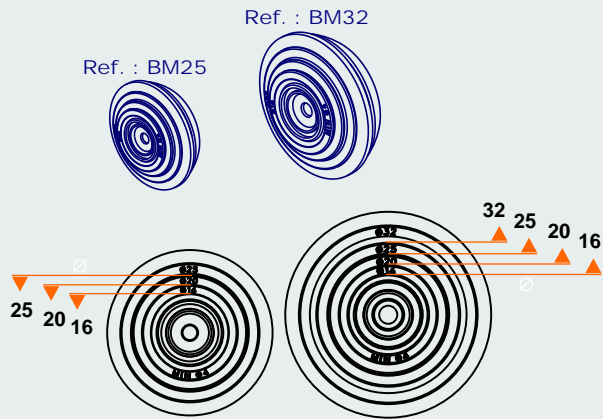

4 P

Ref. 273/4N Pag.77

Ref.:   
P5/273-P5 20  
Aplic. Ref. : J80\*, J100\*, J160\*, J200\*

	-5° C +60° C
	Material Termoplástico Material Termoplástico Thermoplastic Material Material Termoplastique
	Cores Colores Couleurs Couleurs
	Cabos Cables Cables Cables

Ref.	Min. - Max. Ø	Ø (mm)	IP	
BM25	Min. 3,5 - Max. 25 mm 	30 	66	50
BM32	Min. 3,5 - Max. 35 mm 	37 	66	25

► Dimensões  
(mm)

► Dimensiones  
(mm)

► Dimensions  
(mm)

► Dimensions  
(mm)

Dimensões BOXLINE

Dimensiones BOXLINE

Dimensions BOXLINE

Dimensions BOXLINE

IP 66