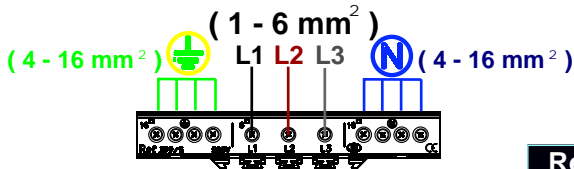

▶ Acessórios
* Placa 3 Fases + N + T 500V

▶ Acessórios
* Bornera 3 Fases + N + T 500V

▶ Acessórios
* 3 Phase Connector + N + E 500V

▶ Acesoeres
* Barrete 3 Póles + N + T 500V

500V

Ref.:
399/5 10
Aplic. Ref. : J100* J160* J200*