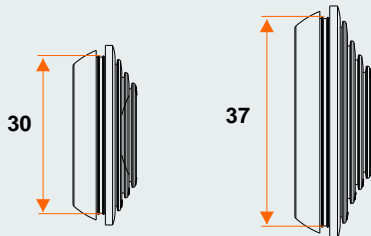

4 P

Ref. 273/4N Pag.77

Ref.:   
P5/273-P5 20  
Aplic. Ref. : J80\*, J100\*, J160\*, J200\*

	-5° C +60° C
	Material Termoplástico Material Termoplástico Thermoplastic Material Material Termoplastique
	Cores Colores Couleurs Couleurs
	Cabos Cables Cables Cables

Ref.	Min. - Max. Ø	Ø (mm)	IP	
BM25	Min. 3,5 - Max. 25 mm 	30 	66	50
BM32	Min. 3,5 - Max. 35 mm 	37 	66	25

► Dimensões  
(mm)

► Dimensiones  
(mm)

► Dimensions  
(mm)

► Dimensions  
(mm)

Dimensões BOXLINE

Dimensiones BOXLINE

Dimensions BOXLINE

Dimensions BOXLINE

IP 66