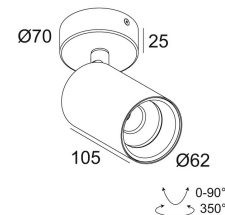

Date _____

_____

Name _____

_____

Client _____

_____

Project name _____

_____

Quote# _____

_____

Type/Quantity _____

_____

13/09/2022 15:24:21

SPYCO ON AC 92733 DIM8
19919 9228

[Weblink](#)

Beschikbare uren: ZWART (19919 9228 B)
WIT (19919 9228 W)

ADJUSTABLE 0-90°/350°
1 x LED 8W / CRI>90 / 2700K / 597lm
REFLECTOR FL-33°
BLACK version: INCL.SPY TUBE S B / WHITE version: INCL.SPY TUBE S W
MAINS DIMMING - TRAILING EDGE

LED Technics: Lichtbron: 597 lm // 8 W // 75 lm/W
Luminaire: 452 lm // 8 W // 49 lm/W

230V / 50-60Hz

Klasse: I

Gewicht: 0.4 KG
Protection level: IP20
Minimumafstand: n.v.t.

Energy Class: F

Accessoires: SPY TUBE S