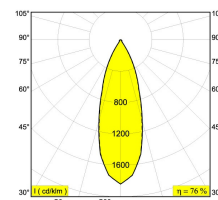

Date _____

_____

Name _____

_____

Client _____

_____

Project name _____

_____

Quote# _____

_____

Type/Quantity _____

_____

13/09/2022 15:24:21

SPYCO ON AC 92733 DIM8
19919 9228

[Weblink](#)

Beschikbare uren: ZWART (19919 9228 B)
WIT (19919 9228 W)

ADJUSTABLE 0-90°/350°
1 x LED 8W / CRI>90 / 2700K / 597lm
REFLECTOR FL-33°
BLACK version: INCL.SPY TUBE S B / WHITE version: INCL.SPY TUBE S W
MAINS DIMMING - TRAILING EDGE

LED Technics: Lichtbron: 597 lm // 8 W // 75 lm/W
Luminaire: 452 lm // 8 W // 49 lm/W

230V / 50-60Hz

Klasse: I

Gewicht: 0.4 KG
Protection level: IP20
Minimumafstand: n.v.t.

Energy Class: F

Accessoires: SPY TUBE S