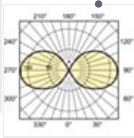

SDW-T
+ Zoom