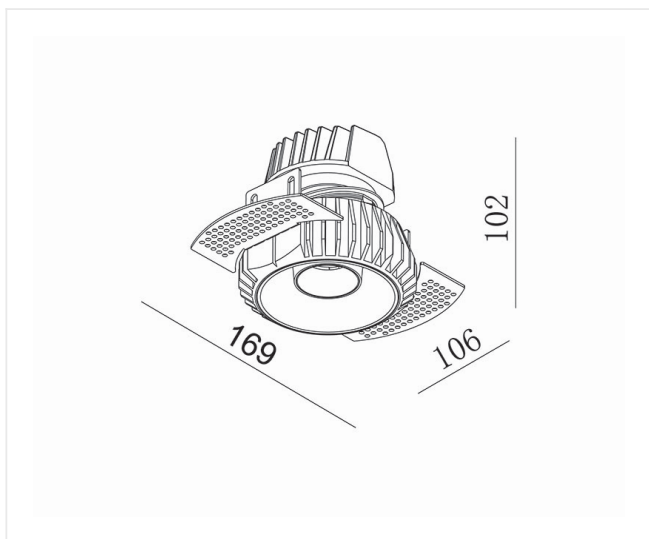

Luxus trimless blanc 3000K

13 W IP 20 CCT 3000K Im 1200 IRC >90 

Référence	LUTR930W
Prix excl. TVA	€ 71,50

Diamètre d'encastrement	114 mm
Hauteur	102 mm
Trimless kit	169 x 106 mm
Matériel	Aluminium
Couleur	Wit - RAL 9003
LED	Bridgelux HD6 Array
Temp de couleur	3000K
Lumen	1200 lm
IRC	>90
Faisceau	38°
IP	20
Courant Led	350 mA
!	excl. Alimentation
Label énergétique	F