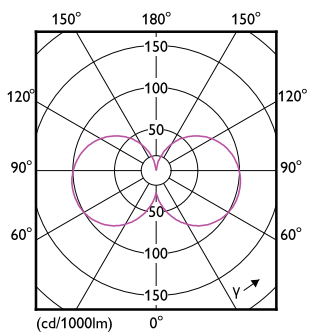

Données techniques de l'éclairage	
Code couleur	830 [CCT of 3000K]
Flux lumineux	810 lm
Désignation de la couleur	Blanc (WH)
Température de couleur corrélée (nom.)	3000 K
Efficacité lumineuse (nominale)	112,00 lm/W
Cohérence des couleurs	<6
Indice de rendu de couleur (IRC)	80
LLMF à la fin de la durée de vie nominale (nom.)	70 %
Valeur de scintillement (PstLM)	1
Valeur d'effet stroboscopique (SVM)	0,4

Schéma dimensionnel

Product	D	C
CorePro R7S 118mm 7.2-60W 830	15 mm	118 mm

Données photométriques

Light Distribution Diagram - CorePro R7S 118mm 7.2-60W 830

Spectral Power Distribution Colour - CorePro R7S 118mm 7.2-60W 830