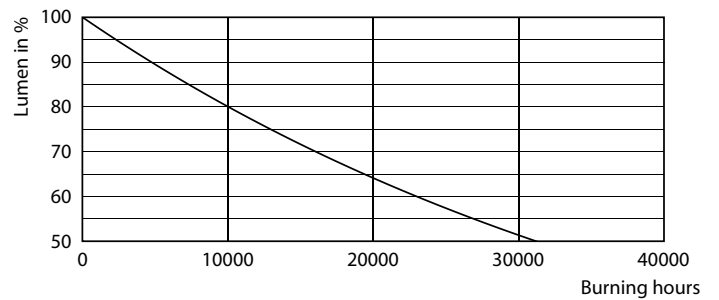

Lumen Maintenance Diagram - CorePro R7S 118mm 7.2-60W 830