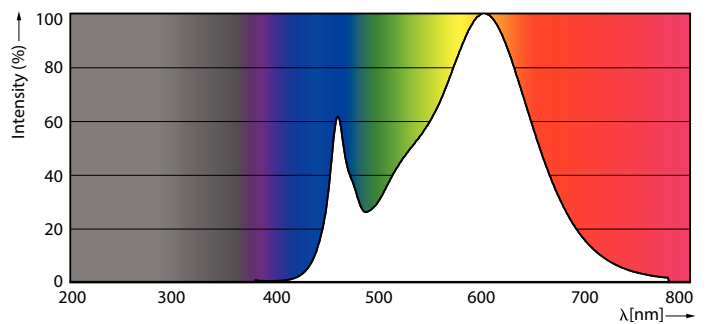

Données du produit

Informations générales	
Culot	R7s
Durée de vie nominale	15.000 h
Nombre de cycles d'allumage	8.000
Type de lampe	LED
Référence de mesure de flux	Sphere
Marquage CE	Oui
Conforme à RoHS	Oui

Données techniques de l'éclairage	
Code couleur	830 [CCT of 3000K]
Flux lumineux	810 lm
Désignation de la couleur	Blanc (WH)
Température de couleur corrélée (nom.)	3000 K
Efficacité lumineuse (nominale)	112,00 lm/W
Cohérence des couleurs	<6
Indice de rendu de couleur (IRC)	80
LLMF à la fin de la durée de vie nominale (nom.)	70 %
Valeur de scintillement (PstLM)	1
Valeur d'effet stroboscopique (SVM)	0,4

Schéma dimensionnel

Product	D	C
CorePro R7S 118mm 7.2-60W 830	15 mm	118 mm

Données photométriques

Light Distribution Diagram - CorePro R7S 118mm 7.2-60W 830

Spectral Power Distribution Colour - CorePro R7S 118mm 7.2-60W 830