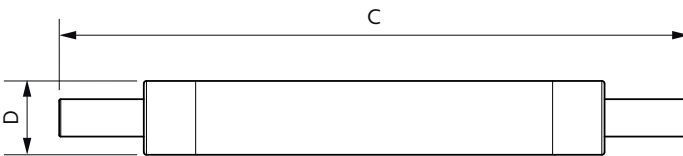

Schéma dimensionnel

Product	D	C
CorePro R7S 118mm 7.2-60W 830	15 mm	118 mm

Données photométriques

Light Distribution Diagram - CorePro R7S 118mm 7.2-60W 830

Spectral Power Distribution Colour - CorePro R7S 118mm 7.2-60W 830