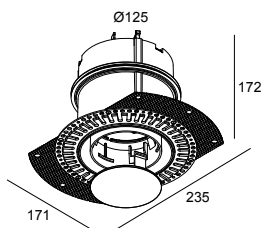

MOUNTING KIT TOP AIR ONLY 1

29810 0200

[Voir sur le site Web](#)

Informations générales

EMPLACEMENT	interieur
FORME / TAILLE DE DÉCOUPE (MM)	circulaire - 171
PROFONDEUR D'ENCASTREMENT (MM)	170
POIDS (KG)	0.5
INFORMATIONS	Supply flow rate: max. 50m³/h Extraction flow rate: max. 75m³/h

Pour des instructions d'installation détaillées, veuillez consulter le manuel: [29810_0200_HAND.pdf](#)