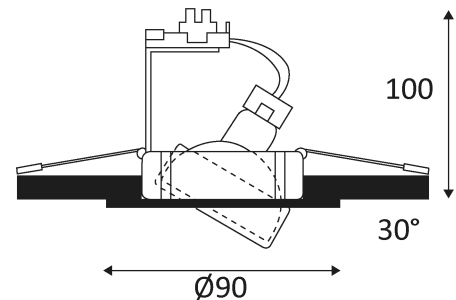

KO 9100 R GU5.3

- Richtbare ronde inbouwspot.
- Gegoten aluminium.
- Bevestiging met veren.
- Transformator afzonderlijk te bestellen.
- Verenigbaar met dimbare MODU LED 9W.

Code	Kleur	Socket	AC/DC	Watt Max	Lamp
KO910001	GOUD	GU5.3	AC 12V	50W	MR16
KO910003	CHROOM	GU5.3	AC 12V	50W	MR16
KO910004	WIT	GU5.3	AC 12V	50W	MR16
KO910005	ZWART	GU5.3	AC 12V	50W	MR16
KO910021	NICKEL SATIJN	GU5.3	AC 12V	50W	MR16
KO910022	MAT CHROOM	GU5.3	AC 12V	50W	MR16

PICTO

Inbouw Plafondmontage alleen.

Alleen voor binnengebruik.

Bescherming tegen het binnendringen van lichaam van meer dan 12mm.
Bescherming tegen verticaal vallende waterdruppels met een inclinatie van max. 60°.

Lamp aangedreven door een laag voltage (SELV) die niet groter is dan 50 V.
(AC RMS)

Gatdiameter voor de armatuur in te voegen. (75 mm)

Verticale oriëntatie van het toestel mogelijk tot een maximum van 30°.

Horizontale oriëntatie van het toestel mogelijk tot een maximum van 350°.

CE gekeurd.

Voeding afzonderlijk te bestellen.

Kan niet worden gemonteerd op een brandbaar oppervlak.

De armatuur kan na de installatie niet bedekt worden, zelfs door een isolatie.

Armaturen die zijn ontworpen voor alleen gebruik met zelfbeschermingshalogeenlampen.

Aan te sluiten op een circuit van 12 volt.

2 jaren garantie.