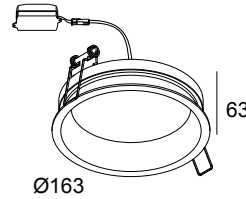

## DIRO SBL M 82 B

202 296 82 B

DISPONIBLE EN  
**NOIR** 202 296 82 B  
**BLANC** 202 296 82 W

 [Voir sur le site Web](#)

### Informations générales

<b>EMPLACEMENT</b>	interieur
<b>INSTALLATION</b>	Plafond Encastré
<b>FORME / TAILLE DE DÉCOUPE (MM)</b>	circulaire - 156
<b>PROFONDEUR D'ENCASTREMENT (MM)</b>	70
<b>ÉPAISSEUR DE LA SURFACE DE MONTAGE (MM)</b>	max.25
<b>PROTECTION CONTRE LA PÉNÉTRATION</b>	IP43/20
<b>POIDS (KG)</b>	0.6
<b>ORIENTATION</b>	non réglable
<b>INFORMATIONS</b>	INCL.LED POWER SUPPLY 350mA-DC INCL.PC SBL