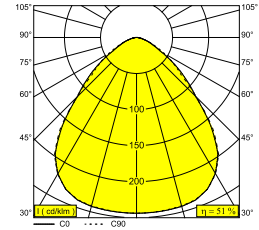

## DIRO SBL M 82 B

202 296 82 B

DISPONIBLE EN  
**NOIR** 202 296 82 B  
**BLANC** 202 296 82 W

 [Voir sur le site Web](#)

### Informations générales

<b>EMPLACEMENT</b>	interieur
<b>INSTALLATION</b>	Plafond Encastré
<b>FORME / TAILLE DE DÉCOUPE (MM)</b>	circulaire - 156
<b>PROFONDEUR D'ENCASTREMENT (MM)</b>	70
<b>ÉPAISSEUR DE LA SURFACE DE MONTAGE (MM)</b>	max.25
<b>PROTECTION CONTRE LA PÉNÉTRATION</b>	IP43/20
<b>POIDS (KG)</b>	0.6
<b>ORIENTATION</b>	non réglable
<b>INFORMATIONS</b>	INCL.LED POWER SUPPLY 350mA-DC INCL.PC SBL