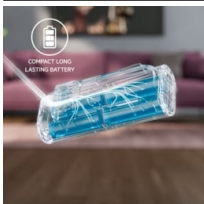

Batterie compacte et puissante

Nettoyez plus longtemps avec une seule charge. La nouvelle batterie amovible compacte et puissante de 4000 mAh a une autonomie allant jusqu'à 50 minutes.* Possibilité de doubler votre temps de nettoyage en utilisant une seconde batterie.

****Tests internes sur l'aspirateur à main en mode vitesse min selon la norme CEI 62885-4. L'aspirateur à main est retiré et la mesure est effectuée sur celui-ci.