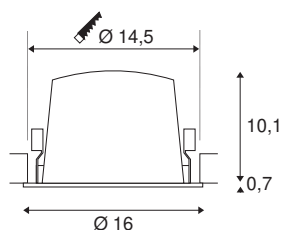

NUMINOS® DL XL

indoor led plafondbouwarmatuur zwart/wit 2700K 40°

Het NUMINOS armatuursysteem van SLV combineert technologie, design en functionaliteit als geen ander. Met verschillende downlights en spots kunt u duizend mogelijkheden voor lichtontwerp ervaren. Ook met de NUMINOS® DL XL plafondbouwarmatuur, die overtuigt door de beste afwerking en lichtkwaliteit. Ideaal voor een harmonieuze, moderne en ruimtebesparende verlichting die het accent op voorwerpen of de ruimte richt. De plafondbouwarmatuur overtuigt met een opgenomen vermogen van 37,4 watt, een lichtsterkte van 3500 lumen, een kleurtemperatuur van 2700 Kelvin en een hoge kleurweergave-index van meer dan 90. De eenvoudige installatie is dan nog slechts een formaliteit. Wanneer kiest u voor de modulaire variant van SLV?

TECHNISCHE GEGEVENS

Art.nr.:	1003989
Aantal verschillende lichtopeningen	1
Secundaire stroom/spanning	1050mA
Hoogte	10.8 cm
Diameter	16 cm
Inbouwdiameter	14.5 cm
Inbouwdiepte	11.5 cm
Nettogewicht	0.66 kg
Brutogewicht	0.706 kg
IP-code	IP 20 / IP 44
Beschermingsklasse	III
Schokbestendigheidsklasse	IK02
Schokbestendigheid	0,2 Joule
Montage	inbouw
Montagebeschrijving	plafond
Wattage	37.4 W
Lumen	3500 lm
Lichtkleurtemperatuur	2700 Kelvin
Stralingshoek	40 °
Kleur	zwart
CRI	90
UGR ≤	19