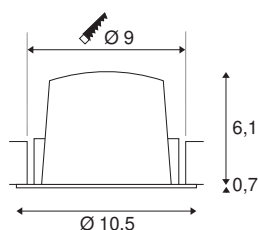

## TECHNISCHE GEGEVENS

Art.nr.:	1003884
Aantal verschillende lichtopeningen	1
Secundaire stroom/spanning	500mA
Hoogte	6.8 cm
Diameter	10.5 cm
Inbouwdiameter	9 cm
Inbouwdiepte	7.5 cm
Nettogewicht	0.24 kg
Brutogewicht	0.28 kg
IP-code	IP 20 / IP 44
Beschermingsklasse	III
Schokbestendigheidsklasse	IK02
Schokbestendigheid	0,2 Joule
Montage	inbouw
Montagebeschrijving	plafond
Wattage	17.55 W
Lumen	1600 lm
Lichtkleurtemperatuur	3000 Kelvin
Stralingshoek	55 °
Kleur	wit
CRI	90
UGR ≤	22