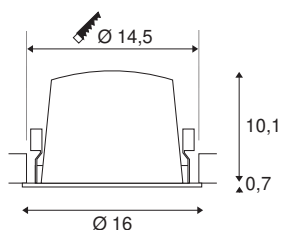

TECHNISCHE GEGEVENS

Art.nr.:	1004034
Aantal verschillende lichtopeningen	1
Secundaire stroom/spanning	1050mA
Hoogte	10.8 cm
Diameter	16 cm
Inbouwdiameter	14.5 cm
Inbouwdiepte	11.5 cm
Nettogewicht	0.66 kg
Brutogewicht	0.706 kg
IP-code	IP 20 / IP 44
Beschermingsklasse	III
Schokbestendigheidsklasse	IK02
Schokbestendigheid	0,2 Joule
Montage	inbouw
Montagebeschrijving	plafond
Wattage	37.4 W
Lumen	3800 lm
Lichtkleurtemperatuur	4000 Kelvin
Stralingshoek	20 °
Kleur	zwart
CRI	90
UGR ≤	19